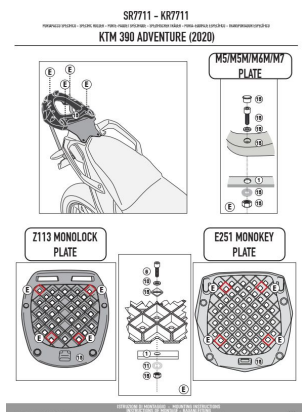

KAPPA KR7711 STELAŻ KUFRA CENTRALNEGO KTM 390 Adventure**Cena :****349,00 zł**Nr katalogowy : **KR7711**Producent : **Kappa**Stan magazynowy : **bardzo wysoki**

Średnia ocena :

KAPPA KR7711 STELAŻ KUFRA CENTRALNEGO KTM 390 Adventure (20) (BEZ PŁYTY) Kompatybilny z płytami MONOKEY KM5, KM7, KM8A, KM8B, KM9A i KM9B oraz MONOLOCK KM5M i KM6M

Dostępne opcje KAPPA KR7711 STELAŻ KUFRA CENTRALNEGO KTM 390 Adventure

» **Wybierz opcje z listy:** [KAPPA STELAŻ KUFRA CENTRALNEGO KTM 390 Adventure \(20\) \(BEZ PŁYTY \)](#) - niedostępny.

watermark