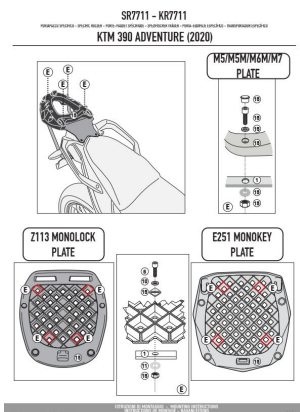

KAPPA KR7711 STELAŻ KUFRA CENTRALNEGO KTM 390 Adventure**Cena :****349,00 zł**Nr katalogowy : **KR7711**Producent : **Kappa**Stan magazynowy : **bardzo wysoki**

Średnia ocena :

KAPPA KR7711 STELAŻ KUFRA CENTRALNEGO KTM 390 Adventure (20) (BEZ PŁYTY) Kompatybilny z płytami MONOKEY KM5, KM7, KM8A, KM8B, KM9A i KM9B oraz MONOLOCK KM5M i KM6M

Dostępne opcje KAPPA KR7711 STELAŻ KUFRA CENTRALNEGO KTM 390 Adventure

» **Wybierz opcje z listy:** [KAPPA STELAŻ KUFRA CENTRALNEGO KTM 390 Adventure \(20\) \(BEZ PŁYTY \)](#) - dostępny.

watermark