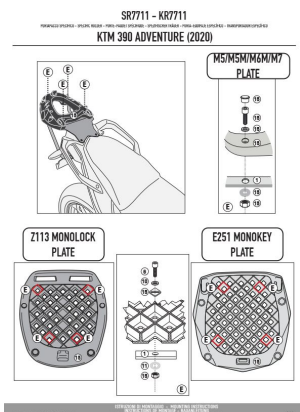

**KAPPA KR7711 STELAŻ KUFRA CENTRALNEGO KTM 390 Adventure****Cena :****349,00 zł**Nr katalogowy : **KR7711**Producent : **Kappa**Stan magazynowy : **bardzo wysoki**

Średnia ocena :

KAPPA KR7711 STELAŻ KUFRA CENTRALNEGO KTM 390 Adventure (20) ( BEZ PŁYTY ) Kompatybilny z płytami MONOKEY KM5, KM7, KM8A, KM8B, KM9A i KM9B oraz MONOLOCK KM5M i KM6M

**Dostępne opcje KAPPA KR7711 STELAŻ KUFRA CENTRALNEGO KTM 390 Adventure**

» **Wybierz opcje z listy:** [KAPPA STELAŻ KUFRA CENTRALNEGO KTM 390 Adventure \(20\) \( BEZ PŁYTY \)](#) - dostępny.

watermark