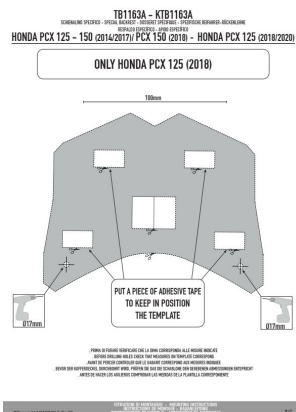

**KAPPA KTB1163A OPARCIE PASAŻERA HONDA PCX 125****Cena :****369,00 zł**Nr katalogowy : **KTB1163A**Producent : **Kappa**Stan magazynowy : **bardzo wysoki**

Średnia ocena :

KAPPA KTB1163A OPARCIE PASAŻERA HONDA PCX 125 (18 -20), PCX 125-150 (14-17), PCX 150 (18) Oparcie nie może być założone jeśli zamontowane są stelaż i kufer.

**Dostępne opcje KAPPA KTB1163A OPARCIE PASAŻERA HONDA PCX 125**

» **Wybierz opcje z listy:** KAPPA OPARCIE PASAŻERA HONDA PCX 125 (18 -20), PCX 125-150 (14-17), PCX 150 (18) - dostępne.

watermark