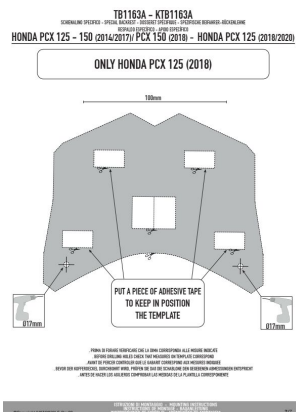

KAPPA KTB1163A OPARCIE PASAŻERA HONDA PCX 125**Cena :****379,00 zł**Nr katalogowy : **KTB1163A**Producent : **Kappa**Stan magazynowy : **bardzo wysoki**

Średnia ocena :

KAPPA KTB1163A OPARCIE PASAŻERA HONDA PCX 125 (18 -20), PCX 125-150 (14-17), PCX 150 (18) Oparcie nie może być założone jeśli zamontowane są stelaż i kufer.

Dostępne opcje KAPPA KTB1163A OPARCIE PASAŻERA HONDA PCX 125

» **Wybierz opcje z listy:** KAPPA OPARCIE PASAŻERA HONDA PCX 125 (18 -20), PCX 125-150 (14-17), PCX 150 (18) - dostępne.

watermark