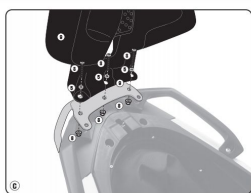

KAPPA KTB5121A OPARCIE PASAŻERA BMW C 650 SPORT

Cena :

449,00 zł

Nr katalogowy : **KTB5121A**

Producent : **Kappa**

Stan magazynowy : **bardzo wysoki**

Średnia ocena :

KAPPA KTB5121A OPARCIE PASAŻERA BMW C 650 SPORT (16-20). Oparcie nie może być założone jeśli zamontowane są stelaż i kufer.

Dostępne opcje KAPPA KTB5121A OPARCIE PASAŻERA BMW C 650 SPORT

» **Wybierz opcje z listy:** [KAPPA OPARCIE PASAŻERA BMW C 650 SPORT (16-20)](#) - niedostępny.

watermark