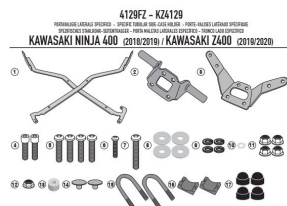

**KAPPA KZ4129 STELAŻ KUFRA CENTRALNEGO KAWASAKI NINJA Z****Cena :****519,00 zł**Nr katalogowy : **KZ4129**Producent : **Kappa**Stan magazynowy : **bardzo wysoki**

Średnia ocena :

KAPPA KZ4129 STELAŻ KUFRA CENTRALNEGO KAWASAKI NINJA Z 400 (19-20) (BEZ PŁYTY) Kompatybilny z płytami MONOKEY KM5, KM7, KM8A i KM8B oraz MONOLOCK KM5M i KM6M

**Dostępne opcje KAPPA KZ4129 STELAŻ KUFRA CENTRALNEGO KAWASAKI NINJA Z**

» **Wybierz opcje z listy:** [KAPPA STELAŻ KUFRA CENTRALNEGO KAWASAKI NINJA Z 400 \(19-20\) \(BEZ PŁYTY\)](#) - dostępny.

watermark