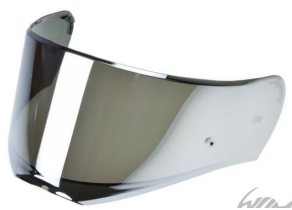

**LS2 SZYBA KASKU FF390 LUSTRZANKA SREBRNA OD 2017****Cena :****68,00 zł**Nr katalogowy : **AK800390VI38**Producent : **LS2**Stan magazynowy : **bardzo wysoki**

Średnia ocena :

SZYBA KASKU FF390 LUSTRZANKA SREBRNA OD 2017

Z MOCOWANIEM POD PINLOCK

**Dostępne opcje LS2 SZYBA KASKU FF390 LUSTRZANKA SREBRNA OD 2017**» **Wybierz opcje z listy:** [SZYBA KASKU FF390 LUSTRZANKA SREBRNA OD 2017 - dostępny.](#)

watermark