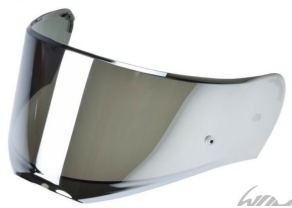

LS2 SZYBA KASKU FF390 LUSTRZANKA SREBRNA OD 2017**Cena :****68,00 zł**Nr katalogowy : **AK800390VI38**Producent : **LS2**Stan magazynowy : **bardzo wysoki**

Średnia ocena :

SZYBA KASKU FF390 LUSTRZANKA SREBRNA OD 2017

Z MOCOWANIEM POD PINLOCK

Dostępne opcje LS2 SZYBA KASKU FF390 LUSTRZANKA SREBRNA OD 2017» **Wybierz opcje z listy:** [SZYBA KASKU FF390 LUSTRZANKA SREBRNA OD 2017 - dostępny.](#)

watermark