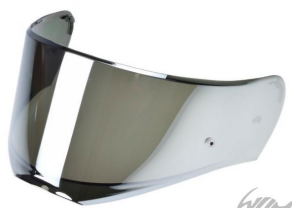

LS2 SZYBA KASKU FF390 LUSTRZANKA SREBRNA OD 2017**Cena :****68,00 zł**Nr katalogowy : **AK800390VI38**Producent : **LS2**Stan magazynowy : **bardzo wysoki**

Średnia ocena :

SZYBA KASKU FF390 LUSTRZANKA SREBRNA OD 2017

Z MOCOWANIEM POD PINLOCK

Dostępne opcje LS2 SZYBA KASKU FF390 LUSTRZANKA SREBRNA OD 2017» **Wybierz opcje z listy:** - dostępny, SZYBA KASKU FF390 LUSTRZANKA SREBRNA OD 2017 - niedostępny.

watermark