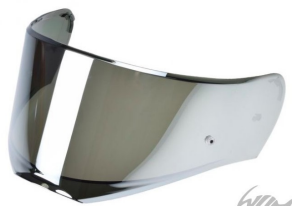

LS2 SZYBA KASKU FF390 LUSTRZANKA SREBRNA OD 2017**Cena :****68,00 zł**Nr katalogowy : **AK800390VI38**Producent : **LS2**Stan magazynowy : **bardzo wysoki**

Średnia ocena :

SZYBA KASKU FF390 LUSTRZANKA SREBRNA OD 2017

Z MOCOWANIEM POD PINLOCK

Dostępne opcje LS2 SZYBA KASKU FF390 LUSTRZANKA SREBRNA OD 2017» **Wybierz opcje z listy:** - dostępny, SZYBA KASKU FF390 LUSTRZANKA SREBRNA OD 2017 - niedostępny.

watermark