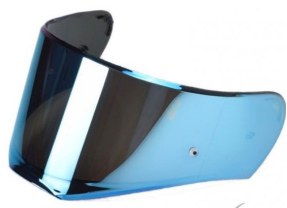

LS2 SZYBA KASKU FF390 LUSTRZANA niebieska 2017**Cena :****68,00 zł**Nr katalogowy : **AK800390VI37**Producent : **LS2**Stan magazynowy : **bardzo wysoki**

Średnia ocena :

SZYBA KASKU FF390 LUSTRZANA niebieska 2017
z mocowaniem pod pinlock

Dostępne opcje LS2 SZYBA KASKU FF390 LUSTRZANA niebieska 2017

» **Wybierz opcje z listy:** - dostępny, SZYBA KASKU FF390 LUSTRZANA niebieska 2017 - niedostępny.

Watermark