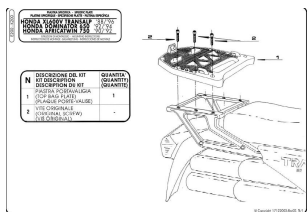

## Kappa K200 Stelaż centralny Honda XI 600 V Transalp (89

**Cena :**

**189,00 zł**

Nr katalogowy : **K200**

Producent : **Kappa**

Stan magazynowy : **bardzo wysoki**

Średnia ocena :

ZASTOSOWANIE: Honda XL 600 V Transalp (89-96), tylna tablica na MONOKEY ®

### Dostępne opcje Kappa K200 Stelaż centralny Honda XI 600 V Transalp (89

» **Wybierz opcje z listy:** KAPPA STELAŻ KUFRA CENTRALNEGO HONDA XL 600RM/RL, XL 600V TRANSALP (88-96), NX 650 DOMINATOR (92-94) ( Z PŁYTA MONOKEY ) - niedostępny.