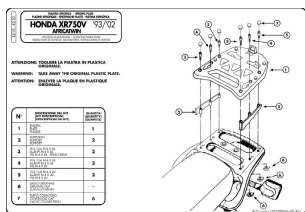

## Kappa K210 Stelaż centralny Honda Africa Twin 750 (96>02)

**Cena :**

**269,00 zł**

Nr katalogowy : **k210**

Producent : **Kappa**

Stan magazynowy : **bardzo wysoki**

Średnia ocena :

stelaż kufra centralnego

### Dostępne opcje Kappa K210 Stelaż centralny Honda Africa Twin 750 (96>02)

» **Wybierz opcje z listy:** KAPPA STELAŻ KUFRA CENTRALNEGO HONDA XRV 750 AFRICA TWIN (93-02) ( Z PŁYTA MONOKEY ) - niedostępny.