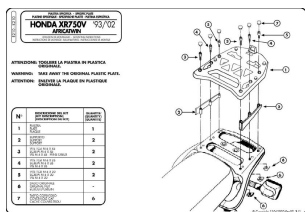

## Kappa K210 Stelaż centralny Honda Africa Twin 750 (96>02)

**Cena :**

**269,00 zł**

Nr katalogowy : **k210**

Producent : **Kappa**

Stan magazynowy : **bardzo wysoki**

Średnia ocena :

stelaż kufra centralnego

### Dostępne opcje Kappa K210 Stelaż centralny Honda Africa Twin 750 (96>02)

» **Wybierz opcje z listy:** KAPPA STELAŻ KUFRA CENTRALNEGO HONDA XRV 750 AFRICA TWIN (93-02) ( Z PŁYTA MONOKEY ) - dostępny.