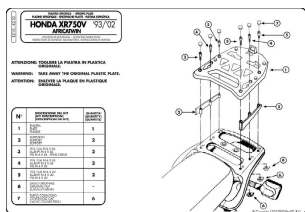

Kappa K210 Stelaż centralny Honda Africa Twin 750 (96>02)

Cena :

269,00 zł

Nr katalogowy : **k210**

Producent : **Kappa**

Stan magazynowy : **bardzo wysoki**

Średnia ocena :

stelaż kufra centralnego

Dostępne opcje Kappa K210 Stelaż centralny Honda Africa Twin 750 (96>02)

» **Wybierz opcje z listy:** KAPPA STELAŻ KUFRA CENTRALNEGO HONDA XRV 750 AFRICA TWIN (93-02) (Z PŁYTA MONOKEY) - dostępny.

Watermark