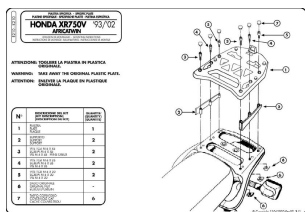

Kappa K210 Stelaż centralny Honda Africa Twin 750 (96>02)

Cena :

269,00 zł

Nr katalogowy : **k210**

Producent : **Kappa**

Stan magazynowy : **bardzo wysoki**

Średnia ocena :

stelaż kufra centralnego

Dostępne opcje Kappa K210 Stelaż centralny Honda Africa Twin 750 (96>02)

» **Wybierz opcje z listy:** [KAPPA STELAŻ KUFRA CENTRALNEGO HONDA XRV 750 AFRICA TWIN \(93-02\) \(Z PŁYTA MONOKEY \)](#) - dostępny.