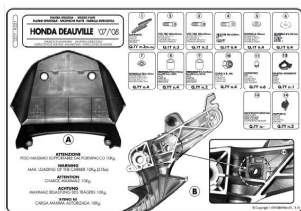

Kappa K221 Stelaż centralny Honda Nt 700 (06-08)

Cena :

314,00 zł

Nr katalogowy : **K221**

Producent : **Kappa**

Stan magazynowy : **bardzo wysoki**

Średnia ocena :

Deauville, tylna tablica na Monokey, zawiera w zestawie KM5 MONOKEY płyty ® nylonowe, w celu zamontowania należy usunąć oryginalne oparcie

Dostępne opcje Kappa K221 Stelaż centralny Honda Nt 700 (06-08)

» **Wybierz opcje z listy:** [KAPPA STELAŻ KUFRA CENTRALNEGO HONDA NT 700V DEAUVILLE \(06-12\) \(Z PŁYTĄ MONOKEY \)](#) - niedostępny.

Watermark