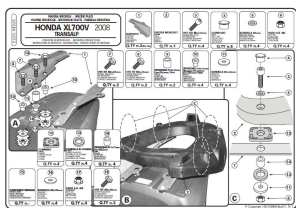

Kappa K225 Stelaż centralny Honda XI 700V Transalp (08)

Cena :

369,00 zł

Nr katalogowy : **K225**

Producent : **Kappa**

Stan magazynowy : **bardzo wysoki**

Średnia ocena :

XL 700V Transalp (08) Zawiera KM5 MONOKEY płyty ® nylonowe. Tylna tablica na MONOKEY

Dostępne opcje Kappa K225 Stelaż centralny Honda XI 700V Transalp (08)

» **Wybierz opcje z listy:** [KAPPA STELAŻ KUFRA CENTRALNEGO HONDA XL 700V TRANSALP \(08-13\) \(Z PŁYTA MONOKEY \)](#) - dostępny.