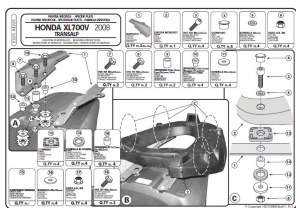

## Kappa K225 Stelaż centralny Honda XI 700V Transalp (08)

**Cena :**

**369,00 zł**

Nr katalogowy : **K225**

Producent : **Kappa**

Stan magazynowy : **bardzo wysoki**

Średnia ocena :

XL 700V Transalp (08) Zawiera KM5 MONOKEY płyty ® nylonowe. Tylna tablica na MONOKEY

### Dostępne opcje Kappa K225 Stelaż centralny Honda XI 700V Transalp (08)

» **Wybierz opcje z listy:** [KAPPA STELAŻ KUFRA CENTRALNEGO HONDA XL 700V TRANSALP \(08-13\) \( Z PŁYTA MONOKEY \)](#) - dostępny.