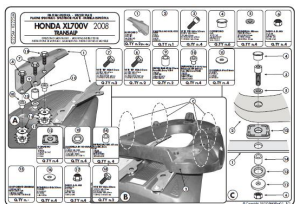

## Kappa K225M Stelaż centr. Honda XI 700 V Transalp (08)

**Cena :**

**354,00 zł**

Nr katalogowy : **K225M**

Producent : **Kappa**

Stan magazynowy : **bardzo wysoki**

Średnia ocena :

XL 700 V Transalp (08) Zawiera KM5 MONOLOCK płyty ® nylonowe. Tylna tablica na MONOLOCK

### Dostępne opcje Kappa K225M Stelaż centr. Honda XI 700 V Transalp (08)

» **Wybierz opcje z listy:** [KAPPA STELAŻ KUFRA CENTRALNEGO HONDA XL 700V TRANSALP \(08-13\) \( Z PŁYTĄ MONOLOCK \)](#) - niedostępny.