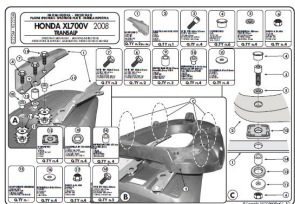

Kappa K225M Stelaż centr. Honda XI 700 V Transalp (08)

Cena :

354,00 zł

Nr katalogowy : **K225M**

Producent : **Kappa**

Stan magazynowy : **bardzo wysoki**

Średnia ocena :

XL 700 V Transalp (08) Zawiera KM5 MONOLOCK płyty ® nylonowe. Tylna tablica na MONOLOCK

Dostępne opcje Kappa K225M Stelaż centr. Honda XI 700 V Transalp (08)

» **Wybierz opcje z listy:** [KAPPA STELAŻ KUFRA CENTRALNEGO HONDA XL 700V TRANSALP \(08-13\) \(Z PŁYTA MONOLOCK \)](#) - niedostępny.