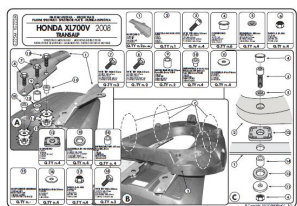

Kappa K225M Stelaż centr. Honda XI 700 V Transalp (08)

Cena :

354,00 zł

Nr katalogowy : **K225M**

Producent : **Kappa**

Stan magazynowy : **bardzo wysoki**

Średnia ocena :

XL 700 V Transalp (08) Zawiera KM5 MONOLOCK płyty ® nylonowe. Tylna tablica na MONOLOCK

Dostępne opcje Kappa K225M Stelaż centr. Honda XI 700 V Transalp (08)

» **Wybierz opcje z listy:** [KAPPA STELAŻ KUFRA CENTRALNEGO HONDA XL 700V TRANSALP \(08-13\) \(Z PŁYTA MONOLOCK \)](#) - niedostępny.