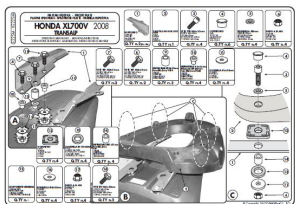

Kappa K225M Stelaż centr. Honda XI 700 V Transalp (08)

Cena :

354,00 zł

Nr katalogowy : **K225M**

Producent : **Kappa**

Stan magazynowy : **bardzo wysoki**

Średnia ocena :

XL 700 V Transalp (08) Zawiera KM5 MONOLOCK płyty ® nylonowe. Tylna tablica na MONOLOCK

Dostępne opcje Kappa K225M Stelaż centr. Honda XI 700 V Transalp (08)

» **Wybierz opcje z listy:** [KAPPA STELAŻ KUFRA CENTRALNEGO HONDA XL 700V TRANSALP \(08-13\) \(Z PŁYTĄ MONOLOCK \) - dostępny.](#)