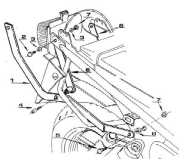

Kappa K2320 Stelaż centr. Honda Cb 750 (92-00)

Cena :

254,00 zł

Nr katalogowy : **K2320**

Producent : **Kappa**

Stan magazynowy : **bardzo wysoki**

Średnia ocena :

CB 750 (92-00) Pasuje z K553N, MKN (płyty należy dokupić osobno).

Dostępne opcje Kappa K2320 Stelaż centr. Honda Cb 750 (92-00)

» **Wybierz opcje z listy:** KAPPA STELAŻ KUFRA CENTRALNEGO HONDA CB 750 SEVEN FIFTY (92-00) (BEZ PŁYTY) - niedostępny, KAPPA STELAŻ KUFRA CENTRALNEGO HONDA CB 750 SEVEN FIFTY (92-00) (BEZ PŁYTY) WYCOFANY Z OFERTY - niedostępny.

Watermark