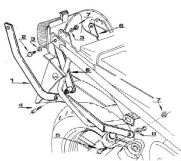

Kappa K2320 Stelaż centr. Honda Cb 750 (92-00)

Cena :

254,00 zł

Nr katalogowy : **K2320**

Producent : **Kappa**

Stan magazynowy : **bardzo wysoki**

Średnia ocena :

CB 750 (92-00) Pasuje z K553N, MKN (płyty należy dokupić osobno).

Dostępne opcje Kappa K2320 Stelaż centr. Honda Cb 750 (92-00)

» **Wybierz opcje z listy:** [KAPPA STELAŻ KUFRA CENTRALNEGO HONDA CB 750 SEVEN FIFTY (92-00) (BEZ PŁYTY)](#) - niedostępny.

Watermark