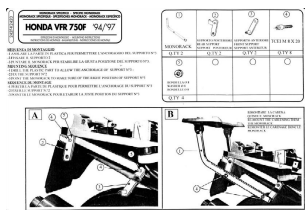

Kappa K2420 Stelaż centralny do VFR 750 F (94-97)

Cena :

234,00 zł

Nr katalogowy : **K2420**

Producent : **Kappa**

Stan magazynowy : **bardzo wysoki**

Średnia ocena :

Stelaż centralny Kappa K2420 do Honda VFR 750 F (94-97) pod kufry w systemie MONOLOCK oraz MONOKEY

Stelaż pasuje do motocykla:

- Honda VFR 750 F (94 > 97)

Pasujące płyty montażowe:

w systemie MONOKEY: M3

w systemie MONOLOCK: MM

lub ich odpowiedniki z kappa

Płyta montażowa pod kufer nie wchodzi w skład zestawu - można ją dokupić na innych naszych aukcjach.

Stosowany zamiennie z Givi 242F.

Wyjaśnienie systemu mocowań:

System MONOLOCK - stosuje się do mniejszych motocykli/skuterów, przystosowany pod mniejsze obciążenie.

System MONOKEY - stosuje się do większych motocykli, przystosowany do większych obciążeń.