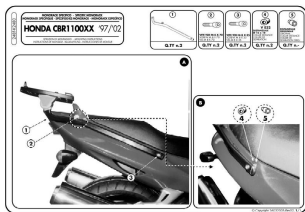

Kappa K2480 Stelaż centralny do CBR 1100 XX 97-09

Cena :

244,00 zł

Nr katalogowy : **K2480**

Producent : **Kappa**

Stan magazynowy : **bardzo wysoki**

Średnia ocena :

Stelaż centralny Kappa K2480 do CBR 1100 XX 97-09 pod kufry w systemie MONOLOCK oraz MONOKEY

Stelaż pasuje do motocykla:

- Honda CBR 1100 XX (97 > 09)

Pasujące płyty montażowe:

w systemie MONOKEY: M3

w systemie MONOLOCK: MM

lub ich odpowiedniki z kappa

Płyta montażowa pod kufer nie wchodzi w skład zestawu - można ją dokupić na innych naszych aukcjach.