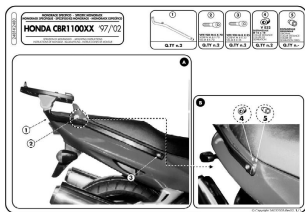

## Kappa K2480 Stelaż centralny do CBR 1100 XX 97-09

**Cena :****244,00 zł**Nr katalogowy : **K2480**Producent : **Kappa**Stan magazynowy : **bardzo wysoki**

Średnia ocena :

### Stelaż centralny Kappa K2480 do CBR 1100 XX 97-09 pod kufry w systemie MONOLOCK oraz MONOKEY

Stelaż pasuje do motocykla:

- Honda CBR 1100 XX (97 > 09)

Pasujące płyty montażowe:

w systemie MONOKEY: M3

w systemie MONOLOCK: MM

lub ich odpowiedniki z kappa

Płyta montażowa pod kufer nie wchodzi w skład zestawu - można ją dokupić na innych naszych aukcjach.

Stosowany zamiennie z Givi 248F.

Wyjaśnienie systemu mocowań:

System MONOLOCK - stosuje się do mniejszych motocykli/skuterów, przystosowany pod mniejsze obciążenie.