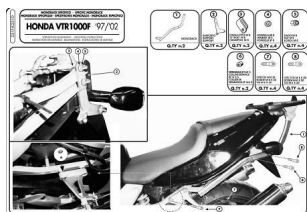

Kappa K2510 Stelaż Kufra Honda Vtr 1000F (97-04)

Cena :

334,00 zł

Nr katalogowy : **K2510**

Producent : **Kappa**

Stan magazynowy : **bardzo wysoki**

Średnia ocena :

VTR 1000F (97-04) Pasuje z K553N, MKN (płyty należy dokupić osobno).

Dostępne opcje Kappa K2510 Stelaż Kufra Honda Vtr 1000F (97-04)

» **Wybierz opcje z listy:** [KAPPA STELAŻ KUFRA CENTRALNEGO HONDA VTR 1000F \(97-04\) \(BEZ PŁYTY \)](#) - niedostępny.

Watermark