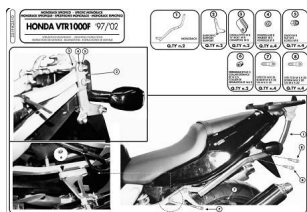

Kappa K2510 Stelaż Kufra Honda Vtr 1000F (97-04)

Cena :

334,00 zł

Nr katalogowy : **K2510**

Producent : **Kappa**

Stan magazynowy : **bardzo wysoki**

Średnia ocena :

VTR 1000F (97-04) Pasuje z K553N, MKN (płyty należy dokupić osobno).

Dostępne opcje Kappa K2510 Stelaż Kufra Honda Vtr 1000F (97-04)

» **Wybierz opcje z listy:** [KAPPA STELAŻ KUFRA CENTRALNEGO HONDA VTR 1000F \(97-04\) \(BEZ PŁYTY\)](#) - niedostępny.

Watermark