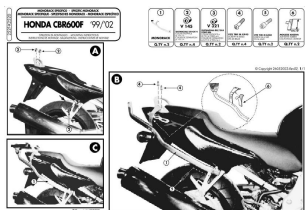

Kappa K2520 Stelaż Kufra Honda Cbr 600F (99-08)

Cena :

304,00 zł

Nr katalogowy : **K2520**

Producent : **Kappa**

Stan magazynowy : **bardzo wysoki**

Średnia ocena :

CBR 600F (99-08) Nie może być montowany z TK208 / Pasuje tylko z K553N, MKN.

Dostępne opcje Kappa K2520 Stelaż Kufra Honda Cbr 600F (99-08)

» **Wybierz opcje z listy:** [KAPPA STELAŻ KUFRA CENTRALNEGO HONDA CBR 600F \(99-02\) \(BEZ PŁYTY \)](#) - dostępny.

Watermark