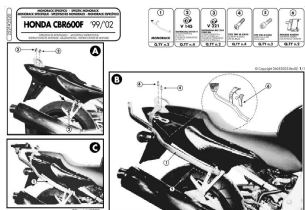

Kappa K2520 Stelaż Kufra Honda Cbr 600F (99-08)

Cena :

309,00 zł

Nr katalogowy : **K2520**

Producent : **Kappa**

Stan magazynowy : **bardzo wysoki**

Średnia ocena :

CBR 600F (99-08) Nie może być montowany z TK208 / Pasuje tylko z K553N, MKN.

Dostępne opcje Kappa K2520 Stelaż Kufra Honda Cbr 600F (99-08)

» **Wybierz opcje z listy:** [KAPPA STELAŻ KUFRA CENTRALNEGO HONDA CBR 600F \(99-02\) \(BEZ PŁYTY \)](#) - dostępny.

Watermark