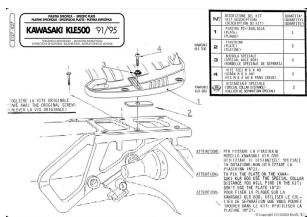

Kappa K27 Stelaż Kufra Kawasaki Kle 500 (91-04)

Cena :

169,00 zł

Nr katalogowy : **K27**

Producent : **Kappa**

Stan magazynowy : **bardzo wysoki**

Średnia ocena :

KLE 500 (91-04)

Dostępne opcje Kappa K27 Stelaż Kufra Kawasaki Kle 500 (91-04)

» **Wybierz opcje z listy:** [KAPPA STELAŻ KUFRA CENTRALNEGO KAWASAKI KLE 500 \(91-04\) - WYCOFANY Z OFERTY - niedostępny.](#)

Watermark