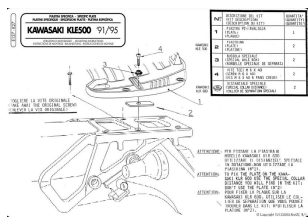

Kappa K27 Stelaż Kufra Kawasaki Kle 500 (91-04)**Cena :****169,00 zł**Nr katalogowy : **K27**Producent : **Kappa**Stan magazynowy : **bardzo wysoki**

Średnia ocena :

KLE 500 (91-04)

Dostępne opcje Kappa K27 Stelaż Kufra Kawasaki Kle 500 (91-04)» **Wybierz opcje z listy:** [KAPPA STELAŻ KUFRA CENTRALNEGO KAWASAKI KLE 500 \(91-04\) - WYCOFANY Z OFERTY](#) - dostępny.