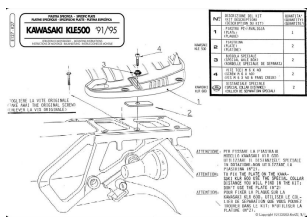

**Kappa K27 Stelaż Kufra Kawasaki Kle 500 (91-04)****Cena :****169,00 zł**Nr katalogowy : **K27**Producent : **Kappa**Stan magazynowy : **bardzo wysoki**

Średnia ocena :

KLE 500 (91-04)

**Dostępne opcje Kappa K27 Stelaż Kufra Kawasaki Kle 500 (91-04)**» **Wybierz opcje z listy:** [KAPPA STELAŻ KUFRA CENTRALNEGO KAWASAKI KLE 500 \(91-04\) - WYCOFANY Z OFERTY](#) - dostępny.