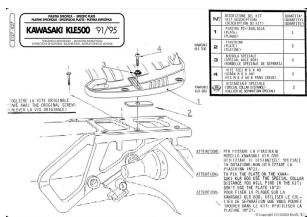

Kappa K27 Stelaż Kufra Kawasaki Kle 500 (91-04)**Cena :****169,00 zł**Nr katalogowy : **K27**Producent : **Kappa**Stan magazynowy : **bardzo wysoki**

Średnia ocena :

KLE 500 (91-04)

Dostępne opcje Kappa K27 Stelaż Kufra Kawasaki Kle 500 (91-04)» **Wybierz opcje z listy:** [KAPPA STELAŻ KUFRA CENTRALNEGO KAWASAKI KLE 500 \(91-04\) - WYCOFANY Z OFERTY - niedostępny.](#)