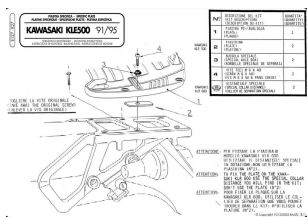

Kappa K27 Stelaż Kufra Kawasaki Kle 500 (91-04)**Cena :****169,00 zł**Nr katalogowy : **K27**Producent : **Kappa**Stan magazynowy : **bardzo wysoki**

Średnia ocena :

KLE 500 (91-04)

Dostępne opcje Kappa K27 Stelaż Kufra Kawasaki Kle 500 (91-04)» **Wybierz opcje z listy:** [KAPPA STELAŻ KUFRA CENTRALNEGO KAWASAKI KLE 500 \(91-04\) - WYCOFANY Z OFERTY](#) - dostępny.