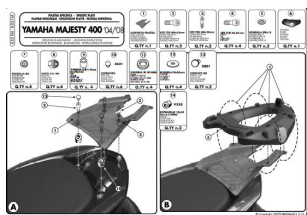

Kappa K331M Stelaż Kufra Yamaha Majesty 400 (04>08)**Cena :****359,00 zł**Nr katalogowy : **K331M**Producent : **Kappa**Stan magazynowy : **bardzo wysoki**

Średnia ocena :

STELAŻ KUFRA CENTRALNEGO YAMAHA, Siatka zawiera KM5M ® nylon MONOLOCK.

Dostępne opcje Kappa K331M Stelaż Kufra Yamaha Majesty 400 (04>08)

» **Wybierz opcje z listy:** [KAPPA STELAŻ KUFRA CENTRALNEGO YAMAHA MAJESTY 400 \(04-14\) \(Z PŁYTA MONOLOCK \)](#) - dostępny.

Watermark