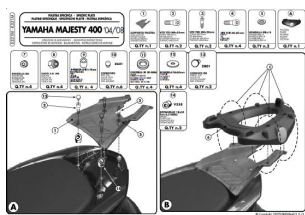

Kappa K331M Stelaż Kufra Yamaha Majesty 400 (04>08)

Cena :

359,00 zł

Nr katalogowy : **K331M**

Producent : **Kappa**

Stan magazynowy : **bardzo wysoki**

Średnia ocena :

STELAŻ KUFRA CENTRALNEGO YAMAHA, Siatka zawiera KM5M ® nylon MONOLOCK.

Dostępne opcje Kappa K331M Stelaż Kufra Yamaha Majesty 400 (04>08)

» **Wybierz opcje z listy:** [KAPPA STELAŻ KUFRA CENTRALNEGO YAMAHA MAJESTY 400 \(04-14\) \(Z PŁYTA MONOLOCK \)](#) - dostępny.

Watermark