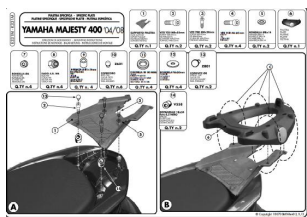

**Kappa K331M Stelaż Kufra Yamaha Majesty 400 (04>08)****Cena :****359,00 zł**Nr katalogowy : **K331M**Producent : **Kappa**Stan magazynowy : **bardzo wysoki**

Średnia ocena :

STELAŻ KUFRA CENTRALNEGO YAMAHA, Siatka zawiera KM5M ® nylon MONOLOCK.

**Dostępne opcje Kappa K331M Stelaż Kufra Yamaha Majesty 400 (04>08)**

» **Wybierz opcje z listy:** [KAPPA STELAŻ KUFRA CENTRALNEGO YAMAHA MAJESTY 400 \(04-14\) \( Z PŁYTA MONOLOCK \)](#) - dostępny.

Watermark