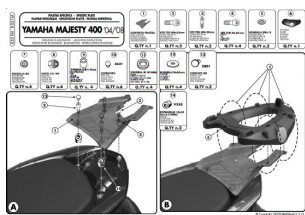

Kappa K331M Stelaż Kufra Yamaha Majesty 400 (04>08)**Cena :****359,00 zł**Nr katalogowy : **K331M**Producent : **Kappa**Stan magazynowy : **bardzo wysoki**

Średnia ocena :

STELAŻ KUFRA CENTRALNEGO YAMAHA, Siatka zawiera KM5M ® nylon MONOLOCK.

Dostępne opcje Kappa K331M Stelaż Kufra Yamaha Majesty 400 (04>08)

» **Wybierz opcje z listy:** [KAPPA STELAŻ KUFRA CENTRALNEGO YAMAHA MAJESTY 400 \(04-14\) \(Z PŁYTA MONOLOCK \)](#) - dostępny.

Watermark