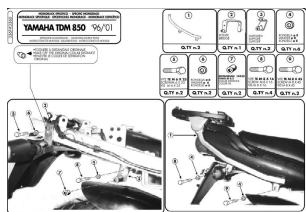

Kappa K3360 Stelaż centralny do TDM 850 (96 > 01)

Cena :

329,00 zł

Nr katalogowy : **K3360**

Producent : **Kappa**

Stan magazynowy : **bardzo wysoki**

Średnia ocena :

Stelaż centralny Kappa K3360 do Yamaha TDM 850 (96 > 01) pod kufry w systemie MONOLOCK oraz MONOKEY

Stelaż pasuje do motocykla:

- Yamaha TDM 850 (96 > 01)

Pasujące płyty montażowe:

w systemie MONOKEY: M3

w systemie MONOLOCK: MM

lub ich odpowiedniki z kappa

Płyta montażowa pod kufer nie wchodzi w skład zestawu - można ją dokupić na innych naszych aukcjach.

Stosowany zamiennie z Givi 336F.

Wyjaśnienie systemu mocowań:

System MONOLOCK - stosuje się do mniejszych motocykli/skuterów, przystosowany pod mniejsze obciążenie.

System MONOKEY - stosuje się do większych motocykli, przystosowany do większych obciążeń.