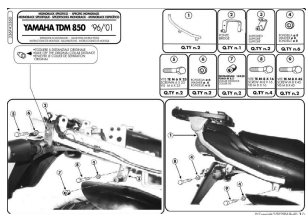

Kappa K3360 Stelaż centralny do TDM 850 (96 > 01)

Cena :

329,00 zł

Nr katalogowy : **K3360**

Producent : **Kappa**

Stan magazynowy : **bardzo wysoki**

Średnia ocena :

Stelaż centralny Kappa K3360 do Yamaha TDM 850 (96 > 01) pod kufry w systemie MONOLOCK oraz MONOKEY

Stelaż pasuje do motocykla:

- Yamaha TDM 850 (96 > 01)

Pasujące płyty montażowe:

w systemie MONOKEY: M3

w systemie MONOLOCK: MM

lub ich odpowiedniki z kappa

Płyta montażowa pod kufer nie wchodzi w skład zestawu - można ją dokupić na innych naszych aukcjach.

Stosowany zamiennie z Givi 336F.

Wyjaśnienie systemu mocowań:

System MONOLOCK - stosuje się do mniejszych motocykli/skuterów, przystosowany pod mniejsze obciążenie.

System MONOKEY - stosuje się do większych motocykli, przystosowany do większych obciążeń.