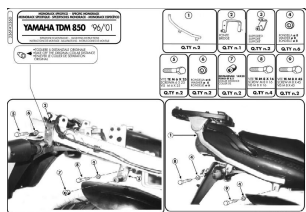

Kappa K3360 Stelaż centralny do TDM 850 (96 > 01)

Cena :

349,00 zł

Nr katalogowy : **K3360**

Producent : **Kappa**

Stan magazynowy : **bardzo wysoki**

Średnia ocena :

Stelaż centralny Kappa K3360 do Yamaha TDM 850 (96 > 01) pod kufry w systemie MONOLOCK oraz MONOKEY

Stelaż pasuje do motocykla:

- Yamaha TDM 850 (96 > 01)

Pasujące płyty montażowe:

w systemie MONOKEY: M3

w systemie MONOLOCK: MM

lub ich odpowiedniki z kappa

Płyta montażowa pod kufer nie wchodzi w skład zestawu - można ją dokupić na innych naszych aukcjach.

Stosowany zamiennie z Givi 336F.

Wyjaśnienie systemu mocowań:

System MONOLOCK - stosuje się do mniejszych motocykli/skuterów, przystosowany pod mniejsze obciążenie.

System MONOKEY - stosuje się do większych motocykli, przystosowany do większych obciążeń.