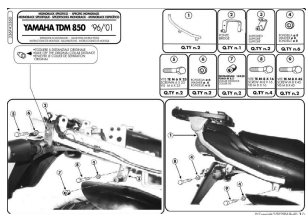

## Kappa K3360 Stelaż centralny do TDM 850 (96 > 01)

**Cena :**

**329,00 zł**

Nr katalogowy : **K3360**

Producent : **Kappa**

Stan magazynowy : **bardzo wysoki**

Średnia ocena :

### Stelaż centralny Kappa K3360 do Yamaha TDM 850 (96 > 01) pod kufry w systemie MONOLOCK oraz MONOKEY

Stelaż pasuje do motocykla:

- Yamaha TDM 850 (96 > 01)

Pasujące płyty montażowe:

w systemie MONOKEY: M3

w systemie MONOLOCK: MM

lub ich odpowiedniki z kappa

Płyta montażowa pod kufer nie wchodzi w skład zestawu - można ją dokupić na innych naszych aukcjach.

Stosowany zamiennie z Givi 336F.

Wyjaśnienie systemu mocowań:

System MONOLOCK - stosuje się do mniejszych motocykli/skuterów, przystosowany pod mniejsze obciążenie.

System MONOKEY - stosuje się do większych motocykli, przystosowany do większych obciążeń.