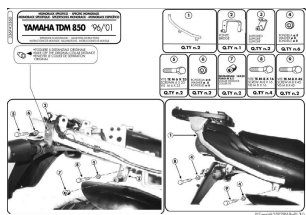

Kappa K3360 Stelaż centralny do TDM 850 (96 > 01)

Cena :

349,00 zł

Nr katalogowy : **K3360**

Producent : **Kappa**

Stan magazynowy : **bardzo wysoki**

Średnia ocena :

Stelaż centralny Kappa K3360 do Yamaha TDM 850 (96 > 01) pod kufry w systemie MONOLOCK oraz MONOKEY

Stelaż pasuje do motocykla:

- Yamaha TDM 850 (96 > 01)

Pasujące płyty montażowe:

w systemie MONOKEY: M3

w systemie MONOLOCK: MM

lub ich odpowiedniki z kappa

Płyta montażowa pod kufer nie wchodzi w skład zestawu - można ją dokupić na innych naszych aukcjach.

Stosowany zamiennie z Givi 336F.

Wyjaśnienie systemu mocowań:

System MONOLOCK - stosuje się do mniejszych motocykli/skuterów, przystosowany pod mniejsze obciążenie.

System MONOKEY - stosuje się do większych motocykli, przystosowany do większych obciążeń.