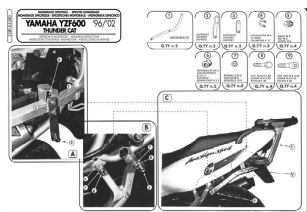

**Kappa K3380 Stelaż Kufra Yamaha Yzf 600 Thunder (96-****Cena :****274,00 zł**Nr katalogowy : **K3380**Producent : **Kappa**Stan magazynowy : **bardzo wysoki**

Średnia ocena :

YZF 600 Thunder (96-02) pasuje z K553N, MKN

**Dostępne opcje Kappa K3380 Stelaż Kufra Yamaha Yzf 600 Thunder (96-**» **Wybierz opcje z listy:** [KAPPA STELAŻ KUFRA CENTRALNEGO YAMAHA YZF 600 THUNDER CAT \(96-02\) \( BEZ PŁYTY \)](#) - niedostępny.