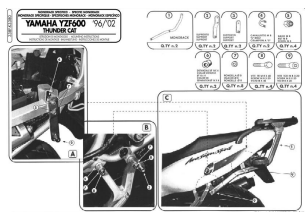

**Kappa K3380 Stelaż Kufra Yamaha Yzf 600 Thunder (96-****Cena :****274,00 zł**Nr katalogowy : **K3380**Producent : **Kappa**Stan magazynowy : **bardzo wysoki**

Średnia ocena :

YZF 600 Thunder (96-02) pasuje z K553N, MKN

**Dostępne opcje Kappa K3380 Stelaż Kufra Yamaha Yzf 600 Thunder (96-**» **Wybierz opcje z listy:** [KAPPA STELAŻ KUFRA CENTRALNEGO YAMAHA YZF 600 THUNDER CAT \(96-02\) \( BEZ PŁYTY \)](#) - niedostępny.