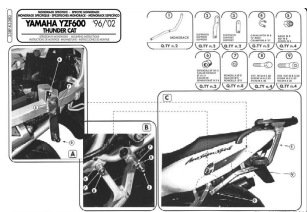

Kappa K3380 Stelaż Kufra Yamaha Yzf 600 Thunder (96-**Cena :****274,00 zł**Nr katalogowy : **K3380**Producent : **Kappa**Stan magazynowy : **bardzo wysoki**

Średnia ocena :

YZF 600 Thunder (96-02) pasuje z K553N, MKN

Dostępne opcje Kappa K3380 Stelaż Kufra Yamaha Yzf 600 Thunder (96-» **Wybierz opcje z listy:** [KAPPA STELAŻ KUFRA CENTRALNEGO YAMAHA YZF 600 THUNDER CAT \(96-02\) \(BEZ PŁYTY \)](#) - niedostępny.

Watermark