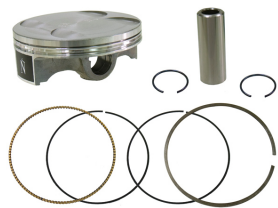

NAMURA NX-10045-B TŁOK HONDA CRF 450R '02-'08, CRF**Cena :****499,00 zł**Nr katalogowy : **NX-10045-B**Producent : **NAMURA**Stan magazynowy : **bardzo wysoki**

Średnia ocena :

NAMURA NX-10045-B TŁOK HONDA CRF 450R '02-'08, CRF 450X '05-'13 HYPERDRIVE (SEL.B = 95,98MM) (PIERŚCIEŃ NX-10045R)

Dostępne opcje NAMURA NX-10045-B TŁOK HONDA CRF 450R '02-'08, CRF

» **Wybierz opcje z listy:** NAMURA TŁOK HONDA CRF 450R '02-'08, CRF 450X '05-'13 HYPERDRIVE (SEL.B = 95,98MM) (PIERŚCIEŃ NX-10045R) - niedostępny.