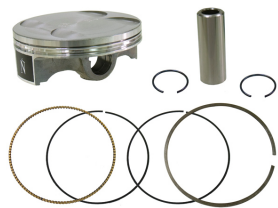

NAMURA NX-10045-B TŁOK HONDA CRF 450R '02-'08, CRF**Cena :****499,00 zł**Nr katalogowy : **NX-10045-B**Producent : **NAMURA**Stan magazynowy : **bardzo wysoki**

Średnia ocena :

NAMURA NX-10045-B TŁOK HONDA CRF 450R '02-'08, CRF 450X '05-'13 HYPERDRYVE (SEL.B = 95,98MM) (PIERŚCIEŃ NX-10045R)

Dostępne opcje NAMURA NX-10045-B TŁOK HONDA CRF 450R '02-'08, CRF

» **Wybierz opcje z listy:** NAMURA TŁOK HONDA CRF 450R '02-'08, CRF 450X '05-'13 HYPERDRYVE (SEL.B = 95,98MM) (PIERŚCIEŃ NX-10045R) - niedostępny.