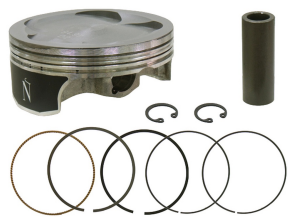

**NAMURA FX-40045 TŁOK YAMAHA YZF 450 (YZ450F) 03-09****Cena :****579,00 zł**Nr katalogowy : **FX-40045**Producent : **NAMURA**Stan magazynowy : **bardzo wysoki**

Średnia ocena :

NAMURA FX-40045 TŁOK YAMAHA YZF 450 (YZ450F) '03-09, WRF 450 (WR450F) '03-15, GAS GAS EC 450F '13-15 (STD=94,95MM) KUTY (PIERŚCIENIE NA-4)

**Dostępne opcje NAMURA FX-40045 TŁOK YAMAHA YZF 450 (YZ450F) 03-09**

» **Wybierz opcje z listy:** [NAMURA TŁOK YAMAHA YZF 450 \(YZ450F\) '03-09, WRF 450 \(WR450F\) '03-15, GAS GAS EC 450F '13-15 \(STD=94,95MM\) KUTY \(PIERŚCIENIE NA-40009R\)](#) - niedostępny.