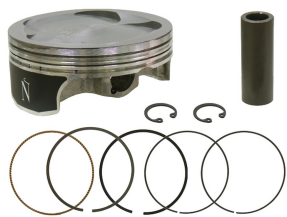

**NAMURA FX-40045 TŁOK YAMAHA YZF 450 (YZ450F) 03-09****Cena :****579,00 zł**Nr katalogowy : **FX-40045**Producent : **NAMURA**Stan magazynowy : **bardzo wysoki**

Średnia ocena :

NAMURA FX-40045 TŁOK YAMAHA YZF 450 (YZ450F) '03-09, WRF 450 (WR450F) '03-15, GAS GAS EC 450F '13-15 (STD=94,95MM) KUTY (PIERŚCIENIE NA-4)

**Dostępne opcje NAMURA FX-40045 TŁOK YAMAHA YZF 450 (YZ450F) 03-09**

» **Wybierz opcje z listy:** NAMURA TŁOK YAMAHA YZF 450 (YZ450F) '03-09, WRF 450 (WR450F) '03-15, GAS GAS EC 450F '13-15 (STD=94,95MM) KUTY (PIERŚCIENIE NA-40009R) - niedostępny.