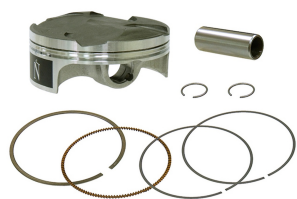

NAMURA FX-10041-C 2021/05 TŁOK HONDA CRF 250R 14-1**Cena :****499,00 zł**Nr katalogowy : **FX-10041-C**Producent : **NAMURA**Stan magazynowy : **bardzo wysoki**

Średnia ocena :

NAMURA FX-10041-C 2021/05 TŁOK HONDA CRF 250R '14-'15 (+0,02=76,78MM) KUTY (PIERŚCIENIE NX-10039R)

Dostępne opcje NAMURA FX-10041-C 2021/05 TŁOK HONDA CRF 250R 14-1

» **Wybierz opcje z listy:** [NAMURA TŁOK HONDA CRF 250R '14-'15 \(+0,02=76,78MM\) KUTY \(PIERŚCIENIE NX-10039R\) - dostępny](#),
[NAMURA 2021/05 TŁOK HONDA CRF 250R '14-'15 \(+0,02=76,78MM\) KUTY \(PIERŚCIENIE NX-10039R\) - niedostępny](#).