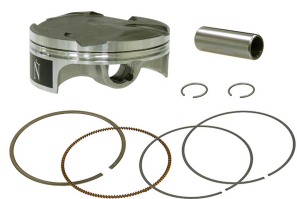

NAMURA FX-10041-C 2021/05 TŁOK HONDA CRF 250R 14-1**Cena :****499,00 zł**Nr katalogowy : **FX-10041-C**Producent : **NAMURA**Stan magazynowy : **bardzo wysoki**

Średnia ocena :

NAMURA FX-10041-C 2021/05 TŁOK HONDA CRF 250R '14-'15 (+0,02=76,78MM) KUTY (PIERŚCIENIE NX-10039R)

Dostępne opcje NAMURA FX-10041-C 2021/05 TŁOK HONDA CRF 250R 14-1

» **Wybierz opcje z listy:** NAMURA TŁOK HONDA CRF 250R '14-'15 (+0,02=76,78MM) KUTY (PIERŚCIENIE NX-10039R) - dostępny,
NAMURA 2021/05 TŁOK HONDA CRF 250R '14-'15 (+0,02=76,78MM) KUTY (PIERŚCIENIE NX-10039R) - niedostępny.