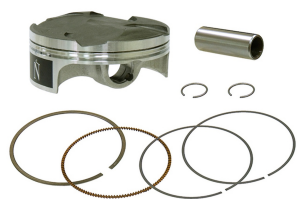

**NAMURA FX-10041-B 2021/05 TŁOK HONDA CRF 250R 14-1****Cena :****499,00 zł**Nr katalogowy : **FX-10041-B**Producent : **NAMURA**Stan magazynowy : **bardzo wysoki**

Średnia ocena :

NAMURA FX-10041-B 2021/05 TŁOK HONDA CRF 250R '14-'15 (SEL.B+0.01=76,77MM) KUTY (PIERŚCIENIE NX-10039R)

**Dostępne opcje NAMURA FX-10041-B 2021/05 TŁOK HONDA CRF 250R 14-1**

» **Wybierz opcje z listy:** [NAMURA 2021/05 TŁOK HONDA CRF 250R '14-'15 \(SEL.B+0.01=76,77MM\) KUTY \(PIERŚCIENIE NX-10039R\)](#)  
- niedostępny, [NAMURA TŁOK HONDA CRF 250R '14-'15 \(SEL.B+0.01=76,77MM\) KUTY \(PIERŚCIENIE NX-10039R\)](#) - niedostępny.