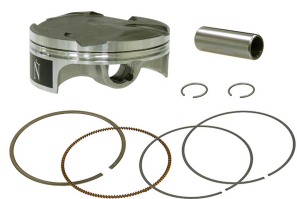

NAMURA FX-10041-B 2021/05 TŁOK HONDA CRF 250R 14-1**Cena :****499,00 zł**Nr katalogowy : **FX-10041-B**Producent : **NAMURA**Stan magazynowy : **bardzo wysoki**

Średnia ocena :

NAMURA FX-10041-B 2021/05 TŁOK HONDA CRF 250R '14-'15 (SEL.B+0.01=76,77MM) KUTY (PIERŚCIENIE NX-10039R)

Dostępne opcje NAMURA FX-10041-B 2021/05 TŁOK HONDA CRF 250R 14-1

» **Wybierz opcje z listy:** NAMURA TŁOK HONDA CRF 250R '14-'15 (SEL.B+0.01=76,77MM) KUTY (PIERŚCIENIE NX-10039R) - dostępny, NAMURA 2021/05 TŁOK HONDA CRF 250R '14-'15 (SEL.B+0.01=76,77MM) KUTY (PIERŚCIENIE NX-10039R) - niedostępny.