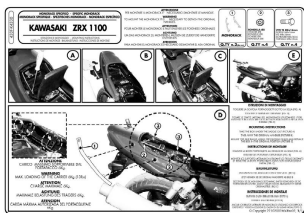

Kappa K4330 Stelaż centralny Kawasaki Zrx 1100/1200 (97-**Cena :****229,00 zł**Nr katalogowy : **K4330**Producent : **Kappa**Stan magazynowy : **bardzo wysoki**

Średnia ocena :

ZRX 1100/1200 (97-02) maksymalne obciążenie 6 Kg / pasuje z K553N, MKN.

Dostępne opcje Kappa K4330 Stelaż centralny Kawasaki Zrx 1100/1200 (97-

» **Wybierz opcje z listy:** [KAPPA STELAŻ KUFRA CENTRALNEGO KAWASAKI ZRX 1100 / S \(97-01\)](#), [ZRX 1200 \(02\) \(BEZ PŁYTY \)](#) - niedostępny.