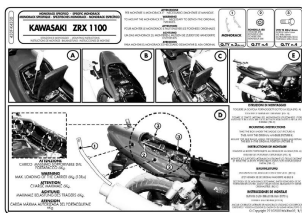

Kappa K4330 Stelaż centralny Kawasaki Zrx 1100/1200 (97-**Cena :****229,00 zł**Nr katalogowy : **K4330**Producent : **Kappa**Stan magazynowy : **bardzo wysoki**

Średnia ocena :

ZRX 1100/1200 (97-02) maksymalne obciążenie 6 Kg / pasuje z K553N, MKN.

Dostępne opcje Kappa K4330 Stelaż centralny Kawasaki Zrx 1100/1200 (97-

» **Wybierz opcje z listy:** [KAPPA STELAŻ KUFRA CENTRALNEGO KAWASAKI ZRX 1100 / S \(97-01\)](#), [ZRX 1200 \(02\) \(BEZ PŁYTY \)](#) - niedostępny.