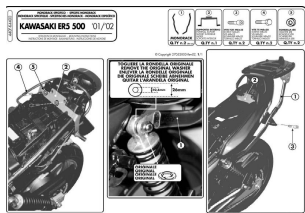

Kappa K4400 Stelaż centralny Kawasaki Er 5 (01-06)

Cena :

279,00 zł

Nr katalogowy : **K4400**

Producent : **Kappa**

Stan magazynowy : **bardzo wysoki**

Średnia ocena :

ER 5 (01-06), pasuje z K553N, MKN.

Dostępne opcje Kappa K4400 Stelaż centralny Kawasaki Er 5 (01-06)

» **Wybierz opcje z listy:** [KAPPA STELAŻ KUFRA CENTRALNEGO KAWASAKI ER5 500 \(01-07\) \(BEZ PŁYTY \) - dostępny.](#)

Watermark