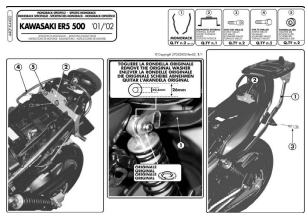

## Kappa K4400 Stelaż centralny Kawasaki Er 5 (01-06)

**Cena :**

**279,00 zł**

Nr katalogowy : **K4400**

Producent : **Kappa**

Stan magazynowy : **bardzo wysoki**

Średnia ocena :

ER 5 (01-06), pasuje z K553N, MKN.

### Dostępne opcje Kappa K4400 Stelaż centralny Kawasaki Er 5 (01-06)

» **Wybierz opcje z listy:** [KAPPA STELAŻ KUFRA CENTRALNEGO KAWASAKI ER5 500 \(01-07\) \( BEZ PŁYTY \) - dostępny.](#)

Watermark