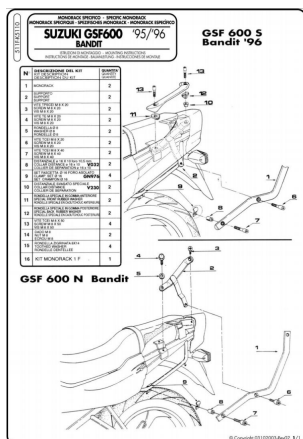

Stelaż Kappa K5110 Suzuki Bandit GSF600/1200 96-99

Cena :

289,00 zł

Nr katalogowy : **K5110**

Producent : **Kappa**

Stan magazynowy : **bardzo wysoki**

Średnia ocena :

Stelaż Kappa K5110 Suzuki Bandit GSF600/1200 96-99 w systemie MONOLOCK oraz MONOKEY

Stelaż pasuje do motocykla:
Suzuki Bandit GSF600 / 1200
rocznik: 96-99

Stelaż pasuje z płytą montażową K553N(Monokey) oraz MKN(Monolock).
Stosowany zamiennie z GIVI 511F.

Wyjaśnienie systemu mocowań:

System MONOLOCK - stosuje się do mniejszych motocykli/skuterów, przystosowany pod mniejsze obciążenie bagażu.

System MONOKEY - stosuje się do większych motocykli, przystosowany do większych obciążeń.

Dostępne opcje Stelaż Kappa K5110 Suzuki Bandit GSF600/1200 96-99

» **Wybierz opcje z listy:** KAPPA STELAŻ KUFRA CENTRALNEGO SUZUKI GSF 600 BANDIT / S (96-99), GSF 1200 BANDIT (96-99) (BEZ PŁYTY) - dostępny.