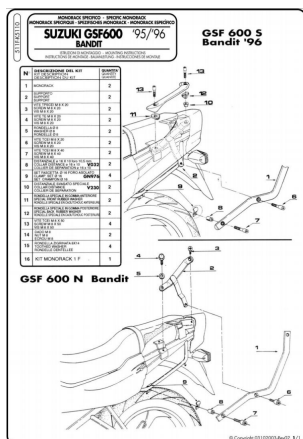

## Stelaż Kappa K5110 Suzuki Bandit GSF600/1200 96-99

**Cena :**

**289,00 zł**

Nr katalogowy : **K5110**

Producent : **Kappa**

Stan magazynowy : **bardzo wysoki**

Średnia ocena :

### Stelaż Kappa K5110 Suzuki Bandit GSF600/1200 96-99 w systemie MONOLOCK oraz MONOKEY

Stelaż pasuje do motocykla:  
Suzuki Bandit GSF600 / 1200  
rocznik: 96-99

Stelaż pasuje z płytą montażową K553N(Monokey) oraz MKN(Monolock).  
Stosowany zamiennie z GIVI 511F.

Wyjaśnienie systemu mocowań:

System MONOLOCK - stosuje się do mniejszych motocykli/skuterów, przystosowany pod mniejsze obciążenie bagażu.

System MONOKEY - stosuje się do większych motocykli, przystosowany do większych obciążeń.