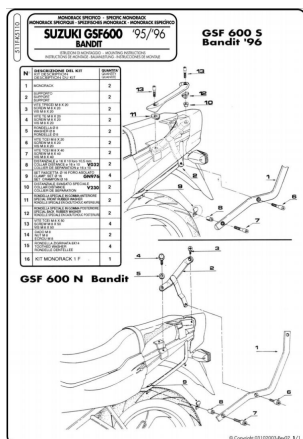

## Stelaż Kappa K5110 Suzuki Bandit GSF600/1200 96-99

**Cena :**

**284,00 zł**

Nr katalogowy : **K5110**

Producent : **Kappa**

Stan magazynowy : **bardzo wysoki**

Średnia ocena :

### Stelaż Kappa K5110 Suzuki Bandit GSF600/1200 96-99 w systemie MONOLOCK oraz MONOKEY

Stelaż pasuje do motocykla:  
Suzuki Bandit GSF600 / 1200  
rocznik: 96-99

Stelaż pasuje z płytą montażową K553N(Monokey) oraz MKN(Monolock).  
Stosowany zamiennie z GIVI 511F.

Wyjaśnienie systemu mocowań:

System MONOLOCK - stosuje się do mniejszych motocykli/skuterów, przystosowany pod mniejsze obciążenie bagażu.

System MONOKEY - stosuje się do większych motocykli, przystosowany do większych obciążeń.