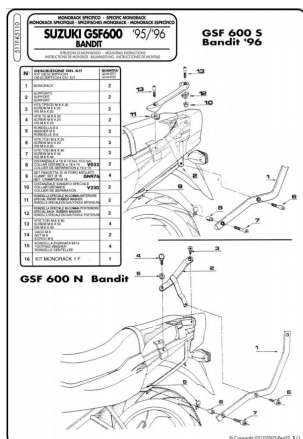

Stelaż Kappa K5110 Suzuki Bandit GSF600/1200 96-99

Cena :

284,00 zł

Nr katalogowy : **K5110**

Producent : **Kappa**

Stan magazynowy : **bardzo wysoki**

Średnia ocena :

Stelaż Kappa K5110 Suzuki Bandit GSF600/1200 96-99 w systemie MONOLOCK oraz MONOKEY

Stelaż pasuje do motocykla:
Suzuki Bandit GSF600 / 1200
rocznik: 96-99

Stelaż pasuje z płytą montażową K553N(Monokey) oraz MKN(Monolock).
Stosowany zamiennie z GIVI 511F.

Wyjaśnienie systemu mocowań:

System MONOLOCK - stosuje się do mniejszych motocykli/skuterów, przystosowany pod mniejsze obciążenie bagażu.

System MONOKEY - stosuje się do większych motocykli, przystosowany do większych obciążeń.

Dostępne opcje Stelaż Kappa K5110 Suzuki Bandit GSF600/1200 96-99

» **Wybierz opcje z listy:** KAPPA STELAŻ KUFRA CENTRALNEGO SUZUKI GSF 600 BANDIT / S (96-99), GSF 1200 BANDIT (96-99) (BEZ PŁYTY) - dostępny.