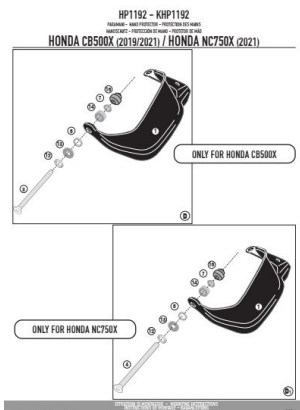

**GIVI HP1192 DODATKOWE HANDBARY Honda CB****Cena :****469,00 zł**Nr katalogowy : **HP1192**Producent : **Givi**Stan magazynowy : **bardzo wysoki**

Średnia ocena :

GIVI HP1192 DODATKOWE HANDBARY. Pasują do HONDA CB 500 X (19 > 21) / NC750X (21)

**Dostępne opcje GIVI HP1192 DODATKOWE HANDBARY Honda CB**

» **Wybierz opcje z listy:** GIVI 2021 DODATKOWE HANDBARY - HONDA CB 500 X (19 > 21) / NC750X (21) - niedostępny, GIVI DODATKOWE HANDBARY - HONDA CB 500 X (19 > 22) / NC750X (22) - niedostępny.