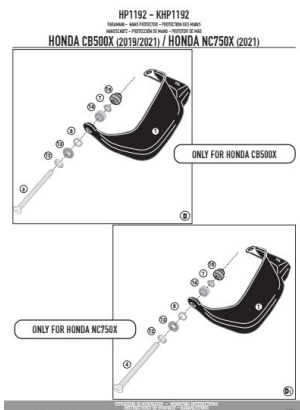

GIVI HP1192 DODATKOWE HANDBARY Honda CB**Cena :****469,00 zł**Nr katalogowy : **HP1192**Producent : **Givi**Stan magazynowy : **bardzo wysoki**

Średnia ocena :

GIVI HP1192 DODATKOWE HANDBARY. Pasują do HONDA CB 500 X (19 > 21) / NC750X (21)

Dostępne opcje GIVI HP1192 DODATKOWE HANDBARY Honda CB

» **Wybierz opcje z listy:** GIVI DODATKOWE HANDBARY - HONDA CB 500 X (19 > 22) / NC750X (22) - dostępny, GIVI 2021 DODATKOWE HANDBARY - HONDA CB 500 X (19 > 21) / NC750X (21) - niedostępny.