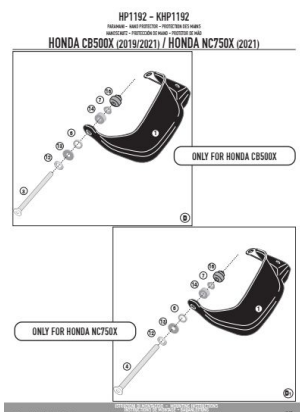

GIVI HP1192 DODATKOWE HANDBARY Honda CB**Cena :****469,00 zł**Nr katalogowy : **HP1192**Producent : **Givi**Stan magazynowy : **bardzo wysoki**

Średnia ocena :

GIVI HP1192 DODATKOWE HANDBARY. Pasują do HONDA CB 500 X (19 > 21) / NC750X (21)

Dostępne opcje GIVI HP1192 DODATKOWE HANDBARY Honda CB

» **Wybierz opcje z listy:** GIVI DODATKOWE HANDBARY - HONDA CB 500 X (19 > 22) / NC750X (22) - dostępny, GIVI 2021 DODATKOWE HANDBARY - HONDA CB 500 X (19 > 21) / NC750X (21) - niedostępny.