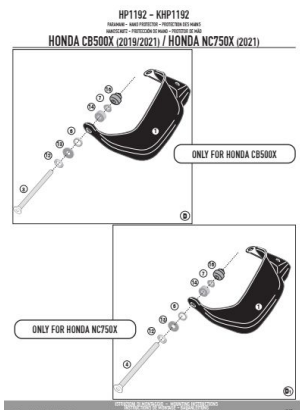

**GIVI HP1192 DODATKOWE HANDBARY Honda CB****Cena :****469,00 zł**Nr katalogowy : **HP1192**Producent : **Givi**Stan magazynowy : **bardzo wysoki**

Średnia ocena :

GIVI HP1192 DODATKOWE HANDBARY. Pasują do HONDA CB 500 X (19 > 21) / NC750X (21)

**Dostępne opcje GIVI HP1192 DODATKOWE HANDBARY Honda CB**

» **Wybierz opcje z listy:** GIVI DODATKOWE HANDBARY - HONDA CB 500 X (19 > 22) / NC750X (22) - dostępny, GIVI 2021 DODATKOWE HANDBARY - HONDA CB 500 X (19 > 21) / NC750X (21) - niedostępny.