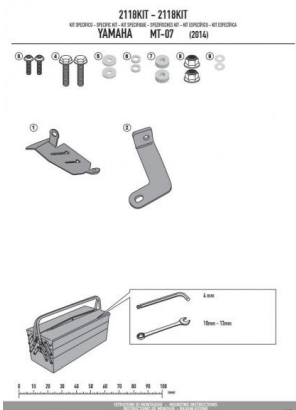

**GIVI 2118KIT KIT MONTAŻOWY DO TE2118 BEZ STELAŻA****Cena :****185,00 zł**Nr katalogowy : **2118KIT**Producent : **Givi**Stan magazynowy : **bardzo wysoki**

Średnia ocena :

GIVI 2118KIT KIT MONTAŻOWY DO TE2118 BEZ STELAŻA 2118FZ Pasuje do YAMAHA MT-07 (14 > 17)

**Dostępne opcje GIVI 2118KIT KIT MONTAŻOWY DO TE2118 BEZ STELAŻA**

» **Wybierz opcje z listy:** [GIVI KIT MONTAŻOWY DO TE2118 BEZ STELAŻA 2118FZ - YAMAHA MT-07 \(14 > 17\) - dostępny.](#)

Watermark