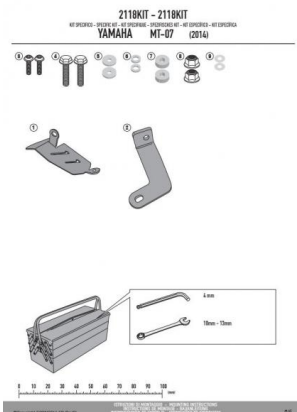

**GIVI 2118KIT KIT MONTAŻOWY DO TE2118 BEZ STELAŻA****Cena :****185,00 zł**Nr katalogowy : **2118KIT**Producent : **Givi**Stan magazynowy : **bardzo wysoki**

Średnia ocena :

GIVI 2118KIT KIT MONTAŻOWY DO TE2118 BEZ STELAŻA 2118FZ Pasuje do YAMAHA MT-07 (14 > 17)

**Dostępne opcje GIVI 2118KIT KIT MONTAŻOWY DO TE2118 BEZ STELAŻA**

» **Wybierz opcje z listy:** [GIVI KIT MONTAŻOWY DO TE2118 BEZ STELAŻA 2118FZ - YAMAHA MT-07 \(14 > 17\) - dostępny.](#)

Watermark