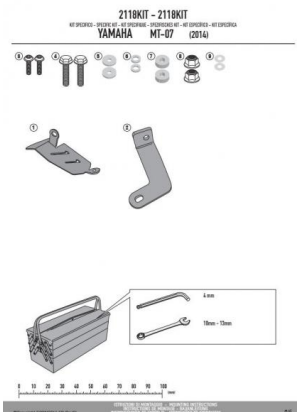

GIVI 2118KIT KIT MONTAŻOWY DO TE2118 BEZ STELAŻA**Cena :****185,00 zł**Nr katalogowy : **2118KIT**Producent : **Givi**Stan magazynowy : **bardzo wysoki**

Średnia ocena :

GIVI 2118KIT KIT MONTAŻOWY DO TE2118 BEZ STELAŻA 2118FZ Pasuje do YAMAHA MT-07 (14 > 17)

Dostępne opcje GIVI 2118KIT KIT MONTAŻOWY DO TE2118 BEZ STELAŻA

» **Wybierz opcje z listy:** [GIVI KIT MONTAŻOWY DO TE2118 BEZ STELAŻA 2118FZ - YAMAHA MT-07 \(14 > 17\) - dostępny.](#)

Watermark