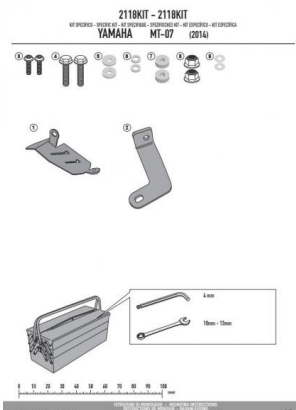

GIVI 2118KIT KIT MONTAŻOWY DO TE2118 BEZ STELAŻA**Cena :****185,00 zł**Nr katalogowy : **2118KIT**Producent : **Givi**Stan magazynowy : **bardzo wysoki**

Średnia ocena :

GIVI 2118KIT KIT MONTAŻOWY DO TE2118 BEZ STELAŻA 2118FZ Pasuje do YAMAHA MT-07 (14 > 17)

Dostępne opcje GIVI 2118KIT KIT MONTAŻOWY DO TE2118 BEZ STELAŻA

» **Wybierz opcje z listy:** [GIVI KIT MONTAŻOWY DO TE2118 BEZ STELAŻA 2118FZ - YAMAHA MT-07 \(14 > 17\) - niedostępny.](#)

Watermark