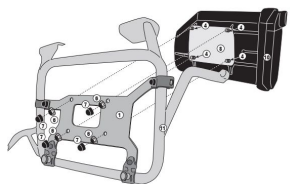

GIVI TL1178KIT KIT MONTAŻOWY S250 DO STELAŻA

Cena :

240,00 zł

Nr katalogowy : **TL1178KIT**

Producent : **Givi**

Stan magazynowy : **bardzo wysoki**

Średnia ocena :

GIVI TL1178KIT KIT MONTAŻOWY S250 DO STELAŻA PL./ PL.CAM Pasuje do HONDA CRF1100L AFRICA TWIN ADVENTURE SPORTS (20)

Dostępne opcje GIVI TL1178KIT KIT MONTAŻOWY S250 DO STELAŻA

» **Wybierz opcje z listy:** GIVI KIT MONTAŻOWY S250 DO STELAŻA PL./ PL.CAM - HONDA CRF1100L AFRICA TWIN ADVENTURE SPORTS (20) - niedostępny.

watermark