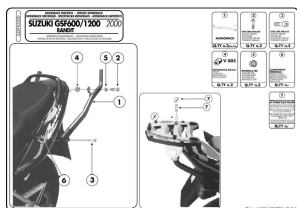

Stelaż Kappa K5220 Suzuki GSF 600 /1200 00-04

Cena :

249,00 zł

Nr katalogowy : **K5220**

Producent : **Kappa**

Stan magazynowy : **bardzo wysoki**

Średnia ocena :

Stelaż K5220 do zamocowania kufra centralnego do GSF Bandit w systemie Monolock lub MONOKEY

Stelaż pasuje do motocykla:

- GSF 600 Bandit / S (00 > 04)
- GSF 1200 Bandit / Bandit S (00 > 05)

Płyta montażowa nie wchodzi w skład zestawu.

Pasujące płyty w systemie MONOKEY:

- **M3**

Pasujące płyty w systemie MONOLOCK:

- **MM**

Stosowany zamiennie z Givi 522f.

Wyjaśnienie systemu mocowań:

System **MONOLOCK** - stosuje się do mniejszych motocykli/skuterów, przystosowany pod mniejsze obciążenie.

System **MONOKEY** - stosuje się do większych motocykli, przystosowany do większych obciążeń.