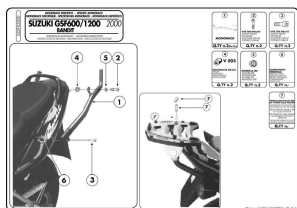

Stelaż Kappa K5220 Suzuki GSF 600 /1200 00-04

Cena :

249,00 zł

Nr katalogowy : **K5220**

Producent : **Kappa**

Stan magazynowy : **bardzo wysoki**

Średnia ocena :

Stelaż K5220 do zamocowania kufra centralnego do GSF Bandit w systemie Monolock lub MONOKEY

Stelaż pasuje do motocykla:

- GSF 600 Bandit / S (00 > 04)
- GSF 1200 Bandit / Bandit S (00 > 05)

Płyta montażowa nie wchodzi w skład zestawu.

Pasujące płyty w systemie MONOKEY:

- **M3**

Pasujące płyty w systemie MONOLOCK:

- **MM**

Stosowany zamiennie z Givi 522f.

Wyjaśnienie systemu mocowań:

System **MONOLOCK** - stosuje się do mniejszych motocykli/skuterów, przystosowany pod mniejsze obciążenie.

System **MONOKEY** - stosuje się do większych motocykli, przystosowany do większych obciążeń.

Givi jest włoskim producentem akcesoriów motocyklowych o globalnym zasięgu. Innowacyjność, najwyższa jakość oraz doświadczenie poparte ilością produktów na rynku sprawia iż GIVI należy do jednego z najbardziej znaczących producentów. GIVI ma za sobą 30 lat doświadczenia oraz badań w produkcji kufrów. System łączenia kufrów z płytą montażową jest nowatorski gdyż zarówno otwieranie jak i demontaż odbywa się przy użyciu jednego klucza. Produkt został wytworzony przy użyciu najlepszej jakości tworzyw, które przez swoją trwałość, odporność na temperaturę i niezawodność będą służyć przez długi czas.

Dostępne opcje Stelaż Kappa K5220 Suzuki GSF 600 /1200 00-04

» **Wybierz opcje z listy:** [KAPPA STELAŻ KUFRA CENTRALNEGO SUZUKI GSF 1200 BANDIT / S (00-05) (BEZ PŁYTY)](#) - dostępny.