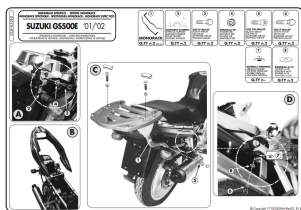

Stelaż Kappa K5260 Suzuki Gs 500E 01-07

Cena :

269,00 zł

Nr katalogowy : **K5260**

Producent : **Kappa**

Stan magazynowy : **bardzo wysoki**

Średnia ocena :

Stelaż Kappa K5260 Suzuki Gs 500E 01-07 w systemie MONOKEY lub MONOLOCK

Stelaż pasuje do motocykla:
Suzuki Gs 500E
rocznik: 01-07

Stelaż pasuje z płytą montażową K553N(Monokey) i MKN(Monolock) lub z ich odpowiednikami Givi.

Stosowany zamiennie z GIVI 526F.

Wyjaśnienie systemu mocowań: