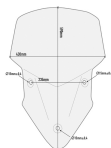

GIVI D7406ST SZYBA PRZEZROCZYSTA (59H X 43W)**Cena :****419,00 zł**Nr katalogowy : **D7406ST**Producent : **Givi**Stan magazynowy : **bardzo wysoki**

Średnia ocena :

GIVI D7406ST SZYBA PRZEZROCZYSTA (59H X 43W) Pasuje do DUCATI Multistrada 950 / 1200 / 1260 (15 > 18). Szyba motocyklowa, przezroczysta. Wymiary 59 x 43 cm (Wysokość x Szerokość) Wyższa od szyby fabrycznej o 7cm.

Dostępne opcje GIVI D7406ST SZYBA PRZEZROCZYSTA (59H X 43W)

» **Wybierz opcje z listy:** [GIVI SZYBA PRZEZROCZYSTA \(59H X 43W\) - DUCATI Multistrada 950 / 1200 / 1260 \(15 > 18\) - dostępny.](#)

Watermark