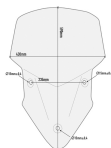

**GIVI D7406ST SZYBA PRZEZROCZYSTA (59H X 43W)****Cena :****419,00 zł**Nr katalogowy : **D7406ST**Producent : **Givi**Stan magazynowy : **bardzo wysoki**

Średnia ocena :

GIVI D7406ST SZYBA PRZEZROCZYSTA (59H X 43W) Pasuje do DUCATI Multistrada 950 / 1200 / 1260 (15 > 18). Szyba motocyklowa, przezroczysta. Wymiary 59 x 43 cm (Wysokość x Szerokość) Wyższa od szyby fabrycznej o 7cm.