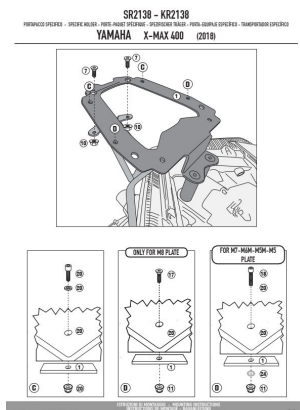

GIVI SR2138 STELAŻ KUFRA CENTRALNEGO (BEZ PŁYTY) YAMAHA

Cena :

429,00 zł

Nr katalogowy : **SR2138**

Producent : **Givi**

Stan magazynowy : **bardzo wysoki**

Średnia ocena :

GIVI SR2138 STELAŻ KUFRA CENTRALNEGO (BEZ PŁYTY) Pasuje do YAMAHA X-MAX 400 (18 > 20) Możliwość skorzystania z systemu MONOKEY (płyty M5, M7, M8A, M8B, M9A lub M9B) lub MONOLOCK (płyty M5M lub M6M). Płyta nie wchodzi w skład zestawu - należy kupić ją oddzielnie w zależności od preferowanego systemu kufrów.

Dostępne opcje GIVI SR2138 STELAŻ KUFRA CENTRALNEGO (BEZ PŁYTY) YAMAHA

» **Wybierz opcje z listy:** [GIVI STELAŻ KUFRA CENTRALNEGO \(BEZ PŁYTY\) - YAMAHA X-MAX 400 \(18 > 20\) - dostępny.](#)

watermark