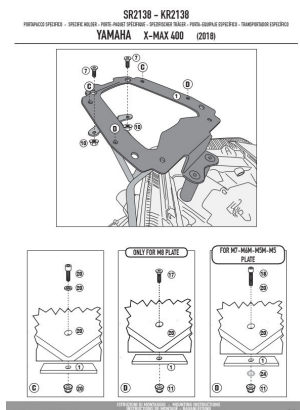

GIVI SR2138 STELAŻ KUFRA CENTRALNEGO (BEZ PŁYTY) YAMAHA**Cena :****429,00 zł**Nr katalogowy : **SR2138**Producent : **Givi**Stan magazynowy : **bardzo wysoki**

Średnia ocena :

GIVI SR2138 STELAŻ KUFRA CENTRALNEGO (BEZ PŁYTY) Pasuje do YAMAHA X-MAX 400 (18 > 20) Możliwość skorzystania z systemu MONOKEY (płyty M5, M7, M8A, M8B, M9A lub M9B) lub MONOLOCK (płyty M5M lub M6M). Płyta nie wchodzi w skład zestawu - należy kupić ją oddzielnie w zależności od preferowanego systemu kufrów.

Dostępne opcje GIVI SR2138 STELAŻ KUFRA CENTRALNEGO (BEZ PŁYTY) YAMAHA

» **Wybierz opcje z listy:** [GIVI STELAŻ KUFRA CENTRALNEGO \(BEZ PŁYTY\) - YAMAHA X-MAX 400 \(18 > 20\) - dostępny.](#)

watermark