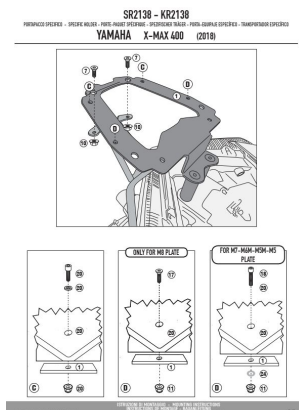

**GIVI SR2138 STELAŻ KUFRA CENTRALNEGO (BEZ PŁYTY) YAMAHA****Cena :****429,00 zł**Nr katalogowy : **SR2138**Producent : **Givi**Stan magazynowy : **bardzo wysoki**

Średnia ocena :

GIVI SR2138 STELAŻ KUFRA CENTRALNEGO (BEZ PŁYTY) Pasuje do YAMAHA X-MAX 400 (18 > 20) Możliwość skorzystania z systemu MONOKEY (płyty M5, M7, M8A, M8B, M9A lub M9B) lub MONOLOCK (płyty M5M lub M6M). Płyta nie wchodzi w skład zestawu - należy kupić ją oddzielnie w zależności od preferowanego systemu kufrów.

**Dostępne opcje GIVI SR2138 STELAŻ KUFRA CENTRALNEGO (BEZ PŁYTY) YAMAHA**

» **Wybierz opcje z listy:** [GIVI STELAŻ KUFRA CENTRALNEGO \(BEZ PŁYTY\) - YAMAHA X-MAX 400 \(18 > 20\) - niedostępny.](#)

watermark