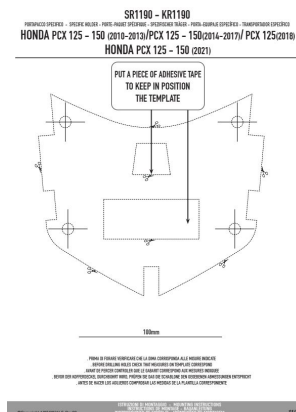

GIVI SR1190 STELAŻ KUFRA CENTRALNEGO MONOLOCK (BEZ PŁYTY) HONDA**Cena :****156,00 zł**Nr katalogowy : **SR1190**Producent : **Givi**Stan magazynowy : **bardzo wysoki**

Średnia ocena :

GIVI SR1190 STELAŻ KUFRA CENTRALNEGO MONOLOCK (BEZ PŁYTY) Pasuje do HONDA PCX 125 - 150 (2010-2013)/PCX 125 - 150(2014-2017)/ PCX 125(2018) i HONDA PCX 125 - 150 (2021). Stelaż kufra centralnego w systemie MONOLOCK. Do zestawienia z płytą Monolock zawartą w każdym kufrze Monolock (givi lub kappa). Płyta nie wchodzi w skład stelaża.

Dostępne opcje GIVI SR1190 STELAŻ KUFRA CENTRALNEGO MONOLOCK (BEZ PŁYTY) HONDA

» **Wybierz opcje z listy:** [GIVI STELAŻ KUFRA CENTRALNEGO MONOLOCK \(BEZ PŁYTY\) - HONDA PCX 125-150 \(10 > 21\) - niedostępny.](#)