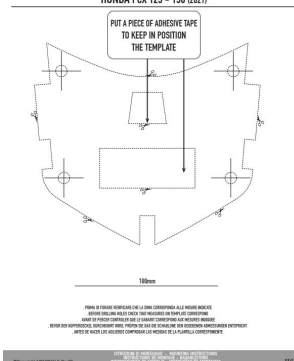

GIVI SR1190 STELAŻ KUFRA CENTRALNEGO MONOLOCK (BEZ PŁYTY) HONDA

Cena :

156,00 zł

Nr katalogowy : **SR1190**

Producent : **Givi**

Stan magazynowy : **bardzo wysoki**

Średnia ocena :

GIVI SR1190 STELAŻ KUFRA CENTRALNEGO MONOLOCK (BEZ PŁYTY) Pasuje do HONDA PCX 125 - 150 (2010-2013)/PCX 125 - 150(2014-2017)/ PCX 125(2018) i HONDA PCX 125 - 150 (2021). Stelaż kufra centralnego w systemie MONOLOCK. Do zestawienia z płytą Monolock zawartą w każdym kufrze Monolock (givi lub kappa). Płyta nie wchodzi w skład stelaża.

Dostępne opcje GIVI SR1190 STELAŻ KUFRA CENTRALNEGO MONOLOCK (BEZ PŁYTY) HONDA

» **Wybierz opcje z listy:** [GIVI STELAŻ KUFRA CENTRALNEGO MONOLOCK (BEZ PŁYTY) - HONDA PCX 125-150 (10 > 21) - niedostępny.](#)

watermark