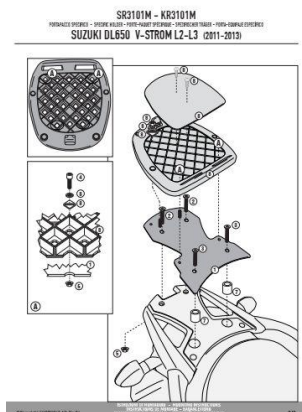

GIVI SR3101M STELAŻ KUFRA CENTRALNEGO MONOLOCK (BEZ PŁYTY) SUZUKI DL**Cena :****177,00 zł**Nr katalogowy : **GISR3101M**Producent : **Givi**Stan magazynowy : **bardzo wysoki**

Średnia ocena :

GIVI SR3101M STELAŻ KUFRA CENTRALNEGO MONOLOCK (BEZ PŁYTY) Pasuje do SUZUKI DL 650 V-STROM L2-L3-L4 (11 > 15). Stelaż kufra centralnego w systemie MONOLOCK. Do zestawienia z płytą Monolock zawartą w każdym kufrze Monolock (givi lub kappa). Płyta nie wchodzi w skład stelaża.

Dostępne opcje GIVI SR3101M STELAŻ KUFRA CENTRALNEGO MONOLOCK (BEZ PŁYTY) SUZUKI DL

» **Wybierz opcje z listy:** GIVI STELAŻ KUFRA CENTRALNEGO MONOLOCK (BEZ PŁYTY) - SUZUKI DL 650 V-STROM L2-L3-L4 (11 > 15) - niedostępny.