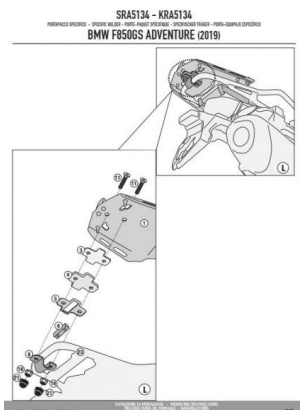

**GIVI SRA513 STELAŻ KUFRA CENTRALNEGO Z ALUMINIOWĄ PŁYTĄ BMW F 850****Cena :****719,00 zł**Nr katalogowy : **SRA5134**Producent : **Givi**Stan magazynowy : **bardzo wysoki**

Średnia ocena :

GIVI SRA5134 STELAŻ KUFRA CENTRALNEGO Z ALUMINIOWĄ PŁYTĄ MONOKEY Pasuje do BMW F 850 GS Adventure (19) Stelaż centralny z aluminium w systemie MONOKEY. Maksymalny zalecany udźwig - 6 kg. Stelaż ten uniemożliwia montaż dodatkowego światła STOP do kufra jak również systemu zdalnego otwierania.

**Dostępne opcje GIVI SRA513 STELAŻ KUFRA CENTRALNEGO Z ALUMINIOWĄ PŁYTĄ BMW F 850**

» **Wybierz opcje z listy:** [GIVI STELAŻ KUFRA CENTRALNEGO Z ALUMINIOWĄ PŁYTĄ MONOKEY - BMW F 850 GS Adventure \(19\) - dostępny.](#)