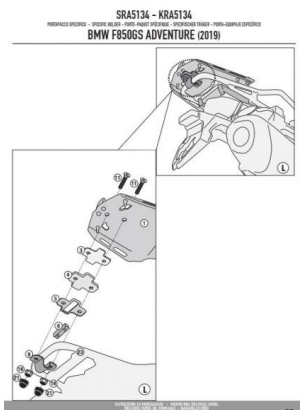

GIVI SRA513 STELAŻ KUFRA CENTRALNEGO Z ALUMINIOWĄ PŁYTĄ BMW F 850**Cena :****719,00 zł**Nr katalogowy : **SRA5134**Producent : **Givi**Stan magazynowy : **bardzo wysoki**

Średnia ocena :

GIVI SRA5134 STELAŻ KUFRA CENTRALNEGO Z ALUMINIOWĄ PŁYTĄ MONOKEY Pasuje do BMW F 850 GS Adventure (19) Stelaż centralny z aluminium w systemie MONOKEY. Maksymalny zalecany udźwig - 6 kg. Stelaż ten uniemożliwia montaż dodatkowego światła STOP do kufra jak również systemu zdalnego otwierania.

Dostępne opcje GIVI SRA513 STELAŻ KUFRA CENTRALNEGO Z ALUMINIOWĄ PŁYTĄ BMW F 850

» **Wybierz opcje z listy:** [GIVI STELAŻ KUFRA CENTRALNEGO Z ALUMINIOWĄ PŁYTĄ MONOKEY - BMW F 850 GS Adventure \(19\) - dostępny.](#)