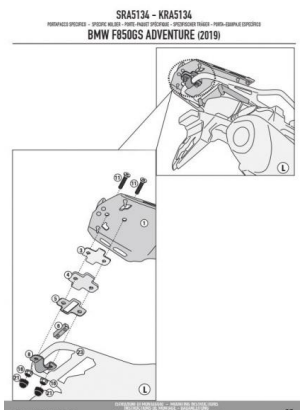

**GIVI SRA513 STELAŻ KUFRA CENTRALNEGO Z ALUMINIOWĄ PŁYTĄ BMW F 850****Cena :****719,00 zł**Nr katalogowy : **SRA5134**Producent : **Givi**Stan magazynowy : **bardzo wysoki**

Średnia ocena :

GIVI SRA5134 STELAŻ KUFRA CENTRALNEGO Z ALUMINIOWĄ PŁYTĄ MONOKEY Pasuje do BMW F 850 GS Adventure (19) Stelaż centralny z aluminium w systemie MONOKEY. Maksymalny zalecany udźwig - 6 kg. Stelaż ten uniemożliwia montaż dodatkowego światła STOP do kufra jak również systemu zdalnego otwierania.

**Dostępne opcje GIVI SRA513 STELAŻ KUFRA CENTRALNEGO Z ALUMINIOWĄ PŁYTĄ BMW F 850**

» **Wybierz opcje z listy:** [GIVI STELAŻ KUFRA CENTRALNEGO Z ALUMINIOWĄ PŁYTĄ MONOKEY - BMW F 850 GS Adventure \(19\) - niedostępny.](#)