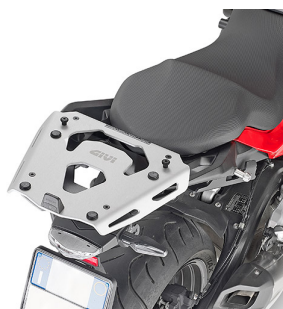

GIVI SRA5137 STELAŻ KUFRA CENTRALNEGO Z ALUMINIOWĄ PŁYTĄ MONOKEY BMW F 900

Cena :

639,00 zł

Nr katalogowy : **SRA5137**

Producent : **Givi**

Stan magazynowy : **bardzo wysoki**

Średnia ocena :

GIVI SRA5137 STELAŻ KUFRA CENTRALNEGO Z ALUMINIOWĄ PŁYTĄ MONOKEY Pasuje do BMW F 900 XR (20) Stelaż centralny z aluminium w systemie MONOKEY. Maksymalny zalecany udźwig - 6 kg. / Stelaż ten uniemożliwia montaż dodatkowego światła STOP do kufra jak również systemu zdalnego otwierania.

Dostępne opcje GIVI SRA5137 STELAŻ KUFRA CENTRALNEGO Z ALUMINIOWĄ PŁYTĄ MONOKEY BMW F 900

» **Wybierz opcje z listy:** [GIVI STELAŻ KUFRA CENTRALNEGO Z ALUMINIOWĄ PŁYTĄ MONOKEY - BMW F 900 XR \(20\)](#) - niedostępny.