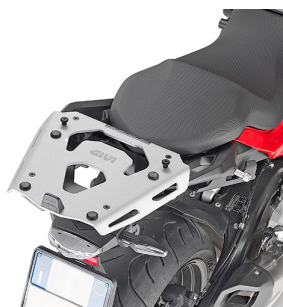

GIVI SRA5137 STELAŻ KUFRA CENTRALNEGO Z ALUMINIOWĄ PŁYTĄ MONOKEY BMW F 900

Cena :

639,00 zł

Nr katalogowy : **SRA5137**

Producent : **Givi**

Stan magazynowy : **bardzo wysoki**

Średnia ocena :

GIVI SRA5137 STELAŻ KUFRA CENTRALNEGO Z ALUMINIOWĄ PŁYTĄ MONOKEY Pasuje do BMW F 900 XR (20) Stelaż centralny z aluminium w systemie MONOKEY. Maksymalny zalecany udźwig - 6 kg. / Stelaż ten uniemożliwia montaż dodatkowego światła STOP do kufra jak również systemu zdalnego otwierania.

Dostępne opcje GIVI SRA5137 STELAŻ KUFRA CENTRALNEGO Z ALUMINIOWĄ PŁYTĄ MONOKEY BMW F 900

» **Wybierz opcje z listy:** [GIVI STELAŻ KUFRA CENTRALNEGO Z ALUMINIOWĄ PŁYTĄ MONOKEY - BMW F 900 XR \(20\) - dostępny.](#)