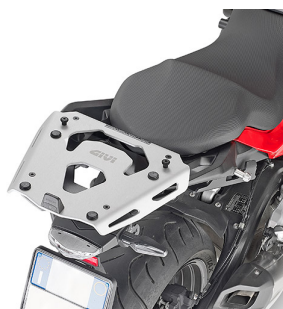

GIVI SRA5137 STELAŻ KUFRA CENTRALNEGO Z ALUMINIOWĄ PŁYTĄ MONOKEY BMW F 900

Cena :

639,00 zł

Nr katalogowy : **SRA5137**

Producent : **Givi**

Stan magazynowy : **bardzo wysoki**

Średnia ocena :

GIVI SRA5137 STELAŻ KUFRA CENTRALNEGO Z ALUMINIOWĄ PŁYTĄ MONOKEY Pasuje do BMW F 900 XR (20) Stelaż centralny z aluminium w systemie MONOKEY. Maksymalny zalecany udźwig - 6 kg. / Stelaż ten uniemożliwia montaż dodatkowego światła STOP do kufra jak również systemu zdalnego otwierania.

Dostępne opcje GIVI SRA5137 STELAŻ KUFRA CENTRALNEGO Z ALUMINIOWĄ PŁYTĄ MONOKEY BMW F 900

» **Wybierz opcje z listy:** [GIVI STELAŻ KUFRA CENTRALNEGO Z ALUMINIOWĄ PŁYTĄ MONOKEY - BMW F 900 XR \(20\) - dostępny.](#)