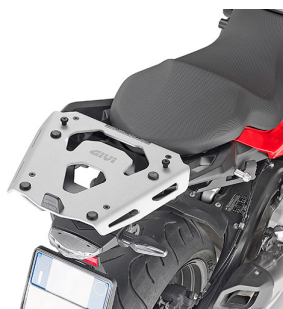

## GIVI SRA5137 STELAŻ KUFRA CENTRALNEGO Z ALUMINIOWĄ PŁYTĄ MONOKEY BMW F 900

**Cena :**

**639,00 zł**

Nr katalogowy : **SRA5137**

Producent : **Givi**

Stan magazynowy : **bardzo wysoki**

Średnia ocena :

GIVI SRA5137 STELAŻ KUFRA CENTRALNEGO Z ALUMINIOWĄ PŁYTĄ MONOKEY Pasuje do BMW F 900 XR (20) Stelaż centralny z aluminium w systemie MONOKEY. Maksymalny zalecany udźwig - 6 kg. / Stelaż ten uniemożliwia montaż dodatkowego światła STOP do kufra jak również systemu zdalnego otwierania.

### **Dostępne opcje GIVI SRA5137 STELAŻ KUFRA CENTRALNEGO Z ALUMINIOWĄ PŁYTĄ MONOKEY BMW F 900**

» **Wybierz opcje z listy:** [GIVI STELAŻ KUFRA CENTRALNEGO Z ALUMINIOWĄ PŁYTĄ MONOKEY - BMW F 900 XR \(20\) - dostępny.](#)