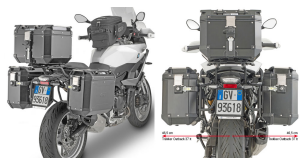

GIVI PLO5137CAM STELAŻ KUFRÓW BOCZNYCH ONE-FIT CAM BMW F 900 XR**Cena :****1509,00 zł**Nr katalogowy : **PLO5137CAM**Producent : **Givi**Stan magazynowy : **bardzo wysoki**

Średnia ocena :

GIVI PLO5137CAM STELAŻ KUFRÓW BOCZNYCH ONE-FIT CAM Pasuje do BMW F 900 XR (20)/ Stelaż kufrów bocznych - system CAM-SIDE - specjalny dla kufrów Trekker OUTBACK

Dostępne opcje GIVI PLO5137CAM STELAŻ KUFRÓW BOCZNYCH ONE-FIT CAM BMW F 900 XR

» **Wybierz opcje z listy:** [GIVI STELAŻ KUFRÓW BOCZNYCH ONE-FIT CAM - BMW F 900 XR \(20\) - dostępny.](#)

Watermark