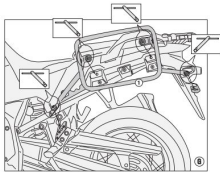

GIVI PLO3118CAM STELAŻ KUFRÓW BOCZNYCH ONE-FIT CAM - SUZUKI V-Strom

Cena :

1258,00 zł

Nr katalogowy : **PLO3118CAM**

Producent : **Givi**

Stan magazynowy : **bardzo wysoki**

Średnia ocena :

GIVI PLO3118CAM STELAŻ KUFRÓW BOCZNYCH ONE-FIT CAM Pasuje do SUZUKI V-Strom 1050 (20) (PASUJE DO WERSJI XT) Stelaż pod kufry boczne w systemie Monokey. Posiada system szybkiego demontażu stelaża z motocykla.

Dostępne opcje GIVI PLO3118CAM STELAŻ KUFRÓW BOCZNYCH ONE-FIT CAM - SUZUKI V-Strom

» **Wybierz opcje z listy:** [GIVI STELAŻ KUFRÓW BOCZNYCH ONE-FIT CAM - SUZUKI V-Strom 1050 (20) (PASUJE DO WERSJI XT) - dostępny.](#)

watermark