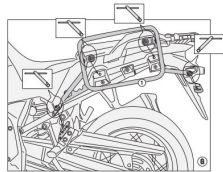

GIVI PLO3118CAM STELAŻ KUFRÓW BOCZNYCH ONE-FIT CAM - SUZUKI V-Strom

Cena :

1258,00 zł

Nr katalogowy : **PLO3118CAM**

Producent : **Givi**

Stan magazynowy : **bardzo wysoki**

Średnia ocena :

GIVI PLO3118CAM STELAŻ KUFRÓW BOCZNYCH ONE-FIT CAM Pasuje do SUZUKI V-Strom 1050 (20) (PASUJE DO WERSJI XT) Stelaż pod kufry boczne w systemie Monokey. Posiada system szybkiego demontażu stelaża z motocykla.

Dostępne opcje GIVI PLO3118CAM STELAŻ KUFRÓW BOCZNYCH ONE-FIT CAM - SUZUKI V-Strom

» **Wybierz opcje z listy:** [GIVI STELAŻ KUFRÓW BOCZNYCH ONE-FIT CAM - SUZUKI V-Strom 1050 (20) (PASUJE DO WERSJI XT) - dostępny.](#)

watermark