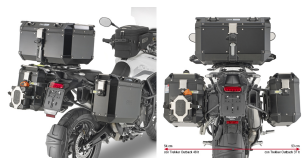

**GIVI PLO6415CAM STELAŻ KUFRÓW BOCZNYCH ONE-FIT CAM TRIUMPH****Cena :****1159,00 zł**Nr katalogowy : **PL06415CAM**Producent : **Givi**Stan magazynowy : **bardzo wysoki**

Średnia ocena :

GIVI PLO6415CAM STELAŻ KUFRÓW BOCZNYCH ONE-FIT CAM Pasuje do TRIUMPH Tiger 900 (20). Stelaż kufrów bocznych - system CAM-SIDE - specjalny dla kufrów Trekker OUTBACK

**Dostępne opcje GIVI PLO6415CAM STELAŻ KUFRÓW BOCZNYCH ONE-FIT CAM TRIUMPH**

» **Wybierz opcje z listy:** [GIVI STELAŻ KUFRÓW BOCZNYCH ONE-FIT CAM - TRIUMPH Tiger 900 \(20\)](#) - niedostępny.

Watermark