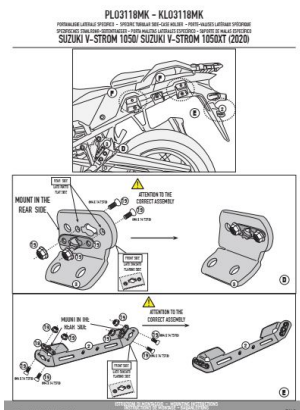

GIVI PLO3118MK STELAŻ KUFRÓW BOCZNYCH ONE-FIT MONOKE SUZUKI V-Strom**Cena :****1111,00 zł**Nr katalogowy : **PLO3118MK**Producent : **Givi**Stan magazynowy : **bardzo wysoki**

Średnia ocena :

GIVI PLO3118MK STELAŻ KUFRÓW BOCZNYCH ONE-FIT MONOKE SUZUKI V-Strom 1050 (20) (PASUJE DO WERSJI XT) Stelaż kufrów bocznych - system CAM-SIDE - specjalny dla kufrów Trekker OUTBACK

Dostępne opcje GIVI PLO3118MK STELAŻ KUFRÓW BOCZNYCH ONE-FIT MONOKE SUZUKI V-Strom

» **Wybierz opcje z listy:** GIVI STELAŻ KUFRÓW BOCZNYCH ONE-FIT MONOKE - SUZUKI V-Strom 1050 (20) (PASUJE DO WERSJI XT) - dostępny.