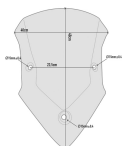

GIVI D7406S SZYBA DYMIONA DUCATI MULTISTRADA**Cena :****346,00 zł**Nr katalogowy : **GID7406S**Producent : **Givi**Stan magazynowy : **bardzo wysoki**

Średnia ocena :

GIVI D7406S SZYBA DYMIONA DUCATI MULTISTRADA 950 / 1200 / 1260 (15 - 18)