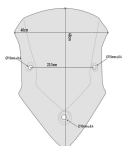

GIVI D7406S SZYBA DYMIONA DUCATI MULTISTRADA

Cena :

346,00 zł

Nr katalogowy : **GID7406S**

Producent : **Givi**

Stan magazynowy : **bardzo wysoki**

Średnia ocena :

GIVI D7406S SZYBA DYMIONA DUCATI MULTISTRADA 950 / 1200 / 1260 (15 - 18)

Dostępne opcje GIVI D7406S SZYBA DYMIONA DUCATI MULTISTRADA

» **Wybierz opcje z listy:** [GIVI SZYBA DYMIONA - DUCATI MULTISTRADA 950 / 1200 / 1260 (15 - 18) - dostępny.](#)

Watermark