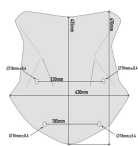

**GIVI A7404 SZYBA DYMIONA 43,5 x 43 cm (H x W) / POTRZEBNY KIT BMW R1200****Cena :****414,00 zł**Nr katalogowy : **5124D**Producent : **Givi**Stan magazynowy : **bardzo wysoki**

Średnia ocena :

GIVI A7404 SZYBA DYMIONA 43,5 x 43 cm (H x W) / POTRZEBNY KIT Pasuje do BMW R1200 / 1250 GS / ADVENTURE

**Dostępne opcje GIVI A7404 SZYBA DYMIONA 43,5 x 43 cm (H x W) / POTRZEBNY KIT BMW R1200**» **Wybierz opcje z listy:** GIVI SZYBA DYMIONA (28,5H X 36W) - DUCATI MONSTER 1200 (14 > 15) - niedostępny.

Watermark