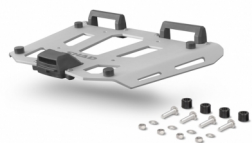

SHAD D1BTRPA2 PŁYTA KUFRA TERRA ALUMINIOWA CZARNA ODLEW**Cena :****420,00 zł**Nr katalogowy : **D1BTRPA2**Producent : **Shad**Stan magazynowy : **bardzo wysoki**

Średnia ocena :

SHAD D1BTRPA2 PŁYTA KUFRA TERRA ALUMINIOWA CZARNA ODLEW

Dostępne opcje SHAD D1BTRPA2 PŁYTA KUFRA TERRA ALUMINIOWA CZARNA ODLEW» **Wybierz opcje z listy:** - dostępny, PŁYTA KUFRA SHAD TERRA ALUMINIOWA CZARNA ODLEW - niedostępny.

Watermark