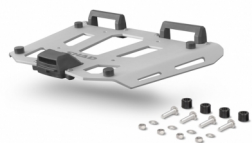

SHAD D1BTRPA PŁYTA KUFRA TERRA ALUMINIOWA**Cena :****440,00 zł**Nr katalogowy : **D1BTRPA**Producent : **Shad**Stan magazynowy : **bardzo wysoki**

Średnia ocena :

SHAD D1BTRPA PŁYTA KUFRA TERRA ALUMINIOWA

Dostępne opcje SHAD D1BTRPA PŁYTA KUFRA TERRA ALUMINIOWA» **Wybierz opcje z listy:** - dostępny, PŁYTA KUFRA SHAD TERRA ALUMINIOWA - niedostępny.

Watermark