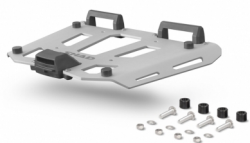

SHAD D1BTRPA PŁYTA KUFRA TERRA ALUMINIOWA

Cena :

440,00 zł

Nr katalogowy : **D1BTRPA**

Producent : **Shad**

Stan magazynowy : **bardzo wysoki**

Średnia ocena :

SHAD D1BTRPA PŁYTA KUFRA TERRA ALUMINIOWA

Dostępne opcje SHAD D1BTRPA PŁYTA KUFRA TERRA ALUMINIOWA

» **Wybierz opcje z listy:** [PŁYTA KUFRA SHAD TERRA ALUMINIOWA - dostępny.](#)

Watermark