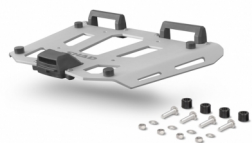

SHAD D1BTRPA PŁYTA KUFRA TERRA ALUMINIOWA**Cena :****460,00 zł**Nr katalogowy : **D1BTRPA**Producent : **Shad**Stan magazynowy : **bardzo wysoki**

Średnia ocena :

SHAD D1BTRPA PŁYTA KUFRA TERRA ALUMINIOWA

Dostępne opcje SHAD D1BTRPA PŁYTA KUFRA TERRA ALUMINIOWA» **Wybierz opcje z listy:** - dostępny, PŁYTA KUFRA SHAD TERRA ALUMINIOWA - niedostępny.

Watermark