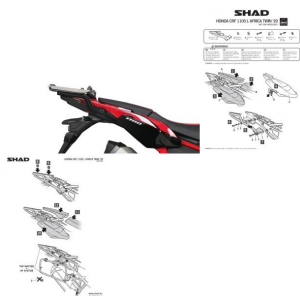

SHAD H0CR10ST STELAŻ KUFRA TYŁ HONDA CRF1000L Africa Twin (20 -)**Cena :****480,00 zł**Nr katalogowy : **H0CR10ST**Producent : **Shad**Stan magazynowy : **bardzo wysoki**

Średnia ocena :

SHAD H0CR10ST STELAŻ KUFRA TYŁ HONDA CRF1000L Africa Twin (20 -) Shad stelaż kufra centralnego. Nie zawiera płyty - płyta jest sprzedawana w komplecie z kuframi.

Dostępne opcje SHAD H0CR10ST STELAŻ KUFRA TYŁ HONDA CRF1000L Africa Twin (20 -)

» **Wybierz opcje z listy:** - dostępny, STELAŻ KUFRA TYŁ SHAD DO HONDA CRF1100 - niedostępny.

Watermark