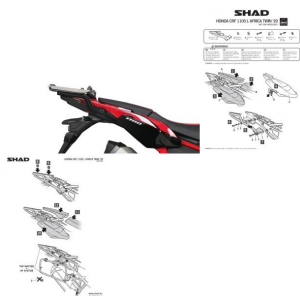

**SHAD H0CR10ST STELAŻ KUFRA TYŁ HONDA CRF1000L Africa Twin (20 - )****Cena :****480,00 zł**Nr katalogowy : **H0CR10ST**Producent : **Shad**Stan magazynowy : **bardzo wysoki**

Średnia ocena :

SHAD H0CR10ST STELAŻ KUFRA TYŁ HONDA CRF1000L Africa Twin (20 - ) Shad stelaż kufra centralnego. Nie zawiera płyty - płyta jest sprzedawana w komplecie z kuframi.

**Dostępne opcje SHAD H0CR10ST STELAŻ KUFRA TYŁ HONDA CRF1000L Africa Twin (20 - )**

» **Wybierz opcje z listy:** - dostępny, STELAŻ KUFRA TYŁ SHAD DO HONDA CRF1100 - niedostępny.

Watermark