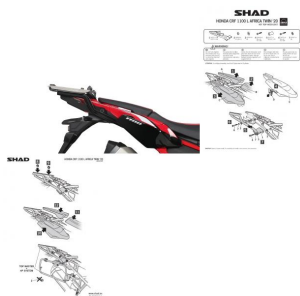

SHAD H0CR10ST STELAŻ KUFRA TYŁ HONDA CRF1000L Africa Twin (20 -)**Cena :****480,00 zł**Nr katalogowy : **H0CR10ST**Producent : **Shad**Stan magazynowy : **bardzo wysoki**

Średnia ocena :

SHAD H0CR10ST STELAŻ KUFRA TYŁ HONDA CRF1000L Africa Twin (20 -) Shad stelaż kufra centralnego. Nie zawiera płyty - płyta jest sprzedawana w komplecie z kufkami.

Dostępne opcje SHAD H0CR10ST STELAŻ KUFRA TYŁ HONDA CRF1000L Africa Twin (20 -)

» **Wybierz opcje z listy:** [STELAŻ KUFRA TYŁ SHAD DO HONDA CRF1100 - dostępny.](#)

Watermark