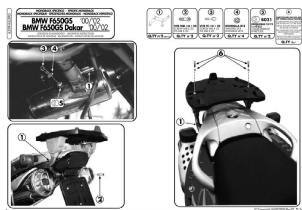

Stelaż centralny Kappa K6390 do BMW F650 GS 00-03

Cena :

239,00 zł

Nr katalogowy : **K6390**

Producent : **Kappa**

Stan magazynowy : **bardzo wysoki**

Średnia ocena :

Stelaż centralny Kappa K6390 do BMW F650 GS 00-03 pod kufry w systemie MONOLOCK oraz MONOKEY

Stelaż pasuje do motocykla:

- BMW F 650 GS (Sierpień 00 > 03)
- F 650 GS Dakar (00 > 03)

Pasujące płyty montażowe:

w systemie MONOKEY: M3

w systemie MONOLOCK: MM

lub ich odpowiedniki z kappa

Stelaż nie jest kompatybilny z oryginalnymi stelażami kufrów bocznych.

Płyta montażowa pod kufer nie wchodzi w skład zestawu - można ją dokupić na innych naszych aukcjach.

Stosowany zamiennie z Givi 639F.

Wyjaśnienie systemu mocowań:

System MONOLOCK - stosuje się do mniejszych motocykli/skuterów, przystosowany pod mniejsze obciążenie.

System MONOKEY - stosuje się do większych motocykli, przystosowany do większych obciążeń.

Dostępne opcje Stelaż centralny Kappa K6390 do BMW F650 GS 00-03

» **Wybierz opcje z listy:** [KAPPA STELAŻ KUFRA CENTRALNEGO BMW F 650GS (00-03), F 650GS DAKAR (00-03) (BEZ PŁYTY) - dostępny.](#)