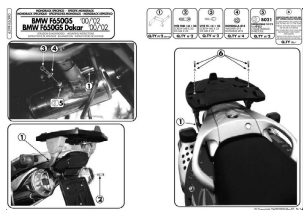

Stelaż centralny Kappa K6390 do BMW F650 GS 00-03

Cena :

239,00 zł

Nr katalogowy : **K6390**

Producent : **Kappa**

Stan magazynowy : **bardzo wysoki**

Średnia ocena :

Stelaż centralny Kappa K6390 do BMW F650 GS 00-03 pod kufry w systemie MONOLOCK oraz MONOKEY

Stelaż pasuje do motocykla:

- BMW F 650 GS (Sierpień 00 > 03)
- F 650 GS Dakar (00 > 03)

Pasujące płyty montażowe:

w systemie MONOKEY: M3

w systemie MONOLOCK: MM

lub ich odpowiedniki z kappa

Stelaż nie jest kompatybilny z oryginalnymi stelażami kufrów bocznych.

Płyta montażowa pod kufer nie wchodzi w skład zestawu - można ją dokupić na innych naszych aukcjach.

Stosowany zamiennie z Givi 639F.

Wyjaśnienie systemu mocowań:

System MONOLOCK - stosuje się do mniejszych motocykli/skuterów, przystosowany pod mniejsze obciążenie.

System MONOKEY - stosuje się do większych motocykli, przystosowany do większych obciążeń.

Dostępne opcje Stelaż centralny Kappa K6390 do BMW F650 GS 00-03

» **Wybierz opcje z listy:** [KAPPA STELAŻ KUFRA CENTRALNEGO BMW F 650GS (00-03), F 650GS DAKAR (00-03) (BEZ PŁYTY)](#) - niedostępny.