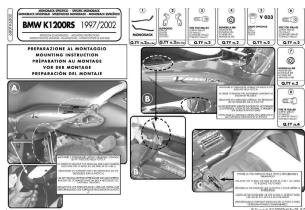

## Kappa Stelaż centralny Bmw K1200 Rs (00>04)

**Cena :**

**274,00 zł**

Nr katalogowy : **K6800**

Producent : **Kappa**

Stan magazynowy : **bardzo wysoki**

Średnia ocena :

K1200 RS (00>04). Pasuje tylko z K553N, MKN.

### Dostępne opcje Kappa Stelaż centralny Bmw K1200 Rs (00>04)

» **Wybierz opcje z listy:** KAPPA STELAŻ KUFRA CENTRALNEGO BMW K 1200GT (03-04), K 1200RS (00-04) ( BEZ PŁYTY ) - niedostępny, KAPPA STELAŻ KUFRA CENTRALNEGO BMW K 1200GT (03-04), K 1200RS (00-04) ( BEZ PŁYTY ) - WYCOFANY Z OFERTY - niedostępny.