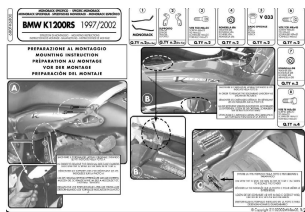

Kappa Stelaż centralny Bmw K1200 Rs (00>04)

Cena :

274,00 zł

Nr katalogowy : **K6800**

Producent : **Kappa**

Stan magazynowy : **bardzo wysoki**

Średnia ocena :

K1200 RS (00>04). Pasuje tylko z K553N, MKN.

Dostępne opcje Kappa Stelaż centralny Bmw K1200 Rs (00>04)

» **Wybierz opcje z listy:** KAPPA STELAŻ KUFRA CENTRALNEGO BMW K 1200GT (03-04), K 1200RS (00-04) (BEZ PŁYTY) - niedostępny.

Watermark