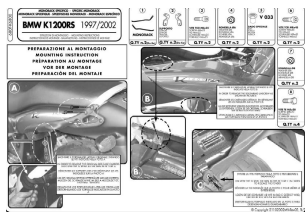

## Kappa Stelaż centralny Bmw K1200 Rs (00>04)

**Cena :**

**289,00 zł**

Nr katalogowy : **K6800**

Producent : **Kappa**

Stan magazynowy : **bardzo wysoki**

Średnia ocena :

K1200 RS (00>04). Pasuje tylko z K553N, MKN.

### Dostępne opcje Kappa Stelaż centralny Bmw K1200 Rs (00>04)

» **Wybierz opcje z listy:** KAPPA STELAŻ KUFRA CENTRALNEGO BMW K 1200GT (03-04), K 1200RS (00-04) ( BEZ PŁYTY ) - niedostępny, KAPPA STELAŻ KUFRA CENTRALNEGO BMW K 1200GT (03-04), K 1200RS (00-04) ( BEZ PŁYTY ) - WYCOFANY Z OFERTY - niedostępny.