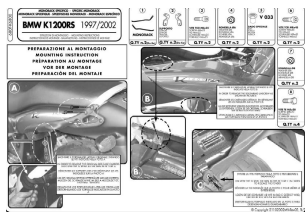

Kappa Stelaż centralny Bmw K1200 Rs (00>04)

Cena :

289,00 zł

Nr katalogowy : **K6800**

Producent : **Kappa**

Stan magazynowy : **bardzo wysoki**

Średnia ocena :

K1200 RS (00>04). Pasuje tylko z K553N, MKN.

Dostępne opcje Kappa Stelaż centralny Bmw K1200 Rs (00>04)

» **Wybierz opcje z listy:** KAPPA STELAŻ KUFRA CENTRALNEGO BMW K 1200GT (03-04), K 1200RS (00-04) (BEZ PŁYTY) - niedostępny, KAPPA STELAŻ KUFRA CENTRALNEGO BMW K 1200GT (03-04), K 1200RS (00-04) (BEZ PŁYTY) - WYCOFANY Z OFERTY - niedostępny.