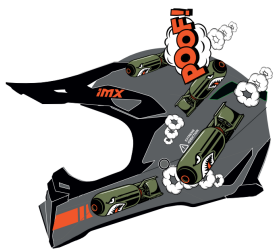

IMX KASK OFF-ROAD FMX-02 DROPPING BOMBS

Cena :

329,00 zł

Nr katalogowy : **FMX-02**

Producent : **IMX**

Stan magazynowy : **bardzo wysoki**

Średnia ocena :

Kask motocyklowy offroadowy IMX FMX-02 wyposażony został w 2 wielkości EPS-u, umożliwiając precyzyjne dopasowanie do kształtu głowy. Awaryjnie wyjmowane poduszki policzkowe zapewniają bezpieczeństwo w krytycznych sytuacjach. **IMX FMX** ma liczne kanały wentylacyjne oraz regulowany perforowany daszek.

BEZPIECZEŃSTWO

- Skorupa wykonana z **wysokiej jakości materiałów ABS**
- **Zapięcie mikrometryczne** zabezpieczające kask i umożliwiające intuicyjne zapinanie i rozpinanie
- Skorupa w jednym rozmiarze oraz **2 wielkości EPS-u** dla dokładnego dopasowania
- **Awaryjne wyjmowanie poduszek policzkowych** umożliwiające swobodne zdjęcie kasku z głowy przez ratownika medycznego

WENTYLACJA

- Wydajny system wentylacyjny zapewniający **wysoki poziom cyrkulacji powietrza** wewnątrz kasku
- **Wlot szczękowy oraz wloty w obszarze czołowym**
- **Wyloty ciepłego powietrza** z tyłu kasku